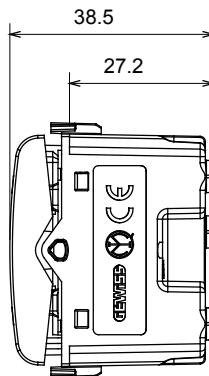

Kategorie	Jalousieschalter	Farbe	Satin Schwarz
Beschreibung	1P - 10 AX	Spannung	250 V ac
Norm	EN 60669-1	Widerstand bei Prüfspannung	2000 V bei 50 Hz für 1 Minute
Leistung LED Lampen 230V	100 W	Isolationswiderstand	> 5 MOhm
Anschlussklemmen	Mit Schrauben	Anzahl Betätigungen (Änderung Schaltstellung).	40.000 bei In 250 V ac cosφ=0,6
Kugeldruckprüfung	125 °C	Glühdrahtprüfung	850 °C
Haltekraft Klemme	> 50 N	Anschluss feindrähtig (mm²)	min. 0,75 - max. 2x4
Anschluss massiv (mm²)	min. 0,5 - max. 2x2,5	Anz. Module	1
Taster	Neutral	Symbol	AUF - AB
Material	Technopolymer	Electrocod	0130

### Abmessungen