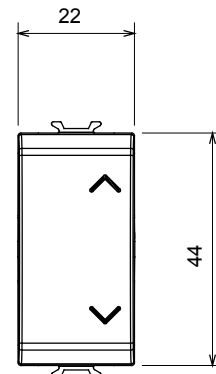

Kategorie	Jalousieschalter	Farbe	Satin Schwarz
Beschreibung	1P - 10 AX	Spannung	250 V ac
Norm	EN 60669-1	Widerstand bei Prüfspannung	2000 V bei 50 Hz für 1 Minute
Leistung LED Lampen 230V	100 W	Isolationswiderstand	> 5 MOhm
Anschlussklemmen	Mit Schrauben	Anzahl Betätigungen (Änderung Schaltstellung).	40.000 bei In 250 V ac cosφ=0,6
Kugeldruckprüfung	125 °C	Glühdrahtprüfung	850 °C
Haltekraft Klemme	> 50 N	Anschluss feindrähtig (mm²)	min. 0,75 - max. 2x4
Anschluss massiv (mm²)	min. 0,5 - max. 2x2,5	Anz. Module	1
Taster	Neutral	Symbol	AUF - AB
Material	Technopolymer	Electrocod	0130

### Abmessungen