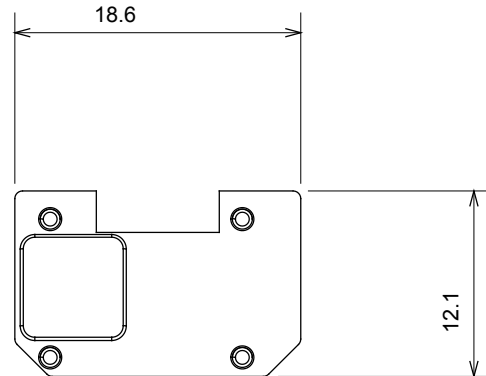

Eine umfangreiche Baureihe von Steuergeräten, Netzteilsteckdosen (gemäß nationalen und internationalen Normen), Signalaufnehmern, Klimaregelung, Komfortmanagement, technischer Alarmierung, Notbeleuchtung. Die modularen ChoruSmart-Geräte sind in fünf Farben verfügbar: glänzend Weiß, Satinweiß, Naturbeige, Satinschwarz und lackiertes Titan sowie in verschiedenen Größen von 1/2, 1, 2 und 3 Modulen. Dank der Montagehalterungen für rechteckige, quadratische und runde Dosen lassen sich vielzählige Kombinationen mit den Abdeckrahmen der ChoruSmarts-Baureihe erstellen.

Kategorie	Austauschbares Symbol	Typ	Beleuchtbar
Farbe	Transparent	Norm	EN 60669-1
Kugeldruckprüfung	125 °C	Glühdrahtprüfung	850 °C
Geeignet für	SERVICE ALLGEMEIN	Symbol	Aus
Material	Technopolymer	Electrocod	0130

Abmessungen

Technische Symbole

Normen / Richtlinien