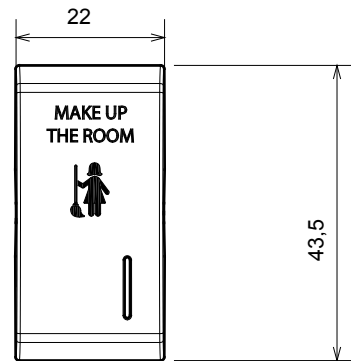

Eine umfangreiche Baureihe von Steuergeräten, Netzteilsteckdosen (gemäß nationalen und internationalen Normen), Signalaufnehmern, Klimaregelung, Komfortmanagement, technischer Alarmierung, Notbeleuchtung. Die modularen ChoruSmart-Geräte sind in fünf Farben verfügbar: glänzend Weiß, Satinweiß, Naturbeige, Satinschwarz und lackiertes Titan sowie in verschiedenen Größen von 1/2, 1, 2 und 3 Modulen. Dank der Montagehalterungen für rechteckige, quadratische und runde Dosen lassen sich vielzählige Kombinationen mit den Abdeckrahmen der ChoruSmarts-Baureihe erstellen.

Kategorie	Austauschbare Taste	Taster	Mit Diffusor
Symbol	MUR	Farbe	Glänzend weiss
Norm	EN 60669-1	Kugeldruckprüfung	125 °C
Glühdrahtprüfung	850 °C	Anz. Module	1
Electrocod	140		

Abmessungen

Technische Symbole