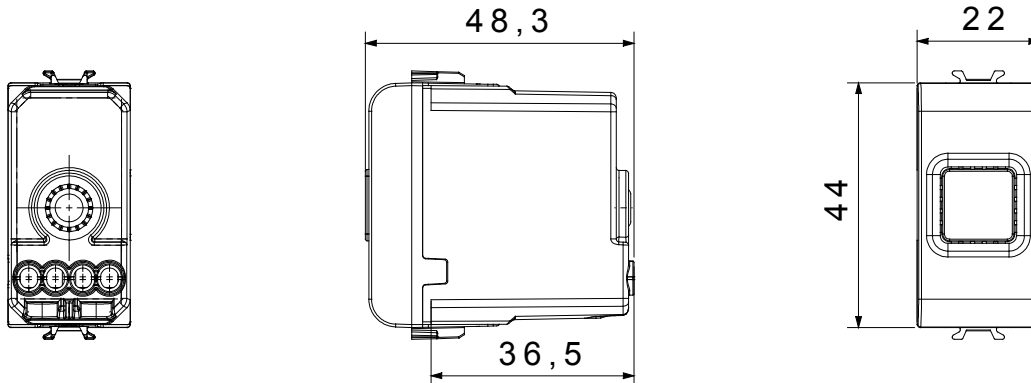

Eine umfangreiche Baureihe von Steuergeräten, Netzteilsteckdosen (gemäß nationalen und internationalen Normen), Signalaufnehmern, Klimaregelung, Komfortmanagement, technischer Alarmierung, Notbeleuchtung. Die modularen ChoruSmart-Geräte sind in fünf Farben verfügbar: glänzend Weiß, Satinweiß, Naturbeige, Satinschwarz und lackiertes Titan sowie in verschiedenen Größen von 1/2, 1, 2 und 3 Modulen. Dank der Montagehalterungen für rechteckige, quadratische und runde Dosen lassen sich vielzählige Kombinationen mit den Abdeckrahmen der ChoruSmarts-Baureihe erstellen.

Kategorie	Akustische Signalisierung	Beschreibung	Summer
Farbe	Glänzend weiss	Versorgungs- spannung	12V ac - 50Hz
Kugeldruckprüfung	125 °C	Laut- stärke	70 dB (auf 1 m)
Glühdrahtprüfung	850 °C	Max. Leistungsaufnahme	8 VA
Anz. Module	1	Anschlussklemmen	Mit Schrauben
Material	Technopolymer		

Abmessungen

Technische Symbole

Normen / Richtlinien