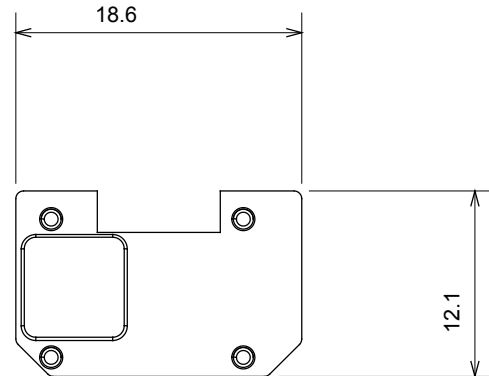

Eine umfangreiche Baureihe von Steuergeräten, Netzteilsteckdosen (gemäß nationalen und internationalen Normen), Signalaufnehmern, Klimaregelung, Komfortmanagement, technischer Alarmierung, Notbeleuchtung. Die modularen ChoruSmart-Geräte sind in fünf Farben verfügbar: glänzend Weiß, Satinweiß, Naturbeige, Satinschwarz und lackiertes Titan sowie in verschiedenen Größen von 1/2, 1, 2 und 3 Modulen. Dank der Montagehalterungen für rechteckige, quadratische und runde Dosen lassen sich vielzählige Kombinationen mit den Abdeckrahmen der ChoruSmarts-Baureihe erstellen.

Kategorie	Austauschbares Symbol	Typ	Beleuchtbar
Farbe	Transparent	Norm	EN 60669-1
Kugeldruckprüfung	125 °C	Glühdrahtprüfung	850 °C
Geeignet für	ZIFFERN	Symbol	Sieben
Material	Technopolymer	Electrocod	0130

### Abmessungen