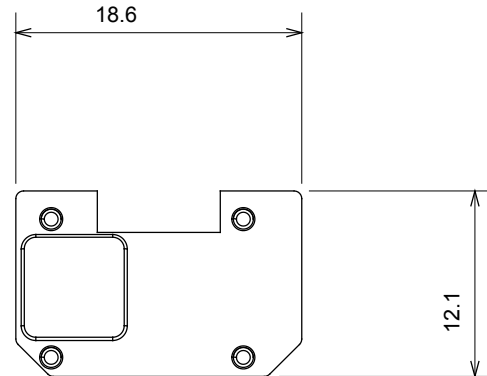

Eine umfangreiche Baureihe von Steuergeräten, Netzteilsteckdosen (gemäß nationalen und internationalen Normen), Signalaufnehmern, Klimaregelung, Komfortmanagement, technischer Alarmierung, Notbeleuchtung. Die modularen ChoruSmart-Geräte sind in fünf Farben verfügbar: glänzend Weiß, Satinweiß, Naturbeige, Satinschwarz und lackiertes Titan sowie in verschiedenen Größen von 1/2, 1, 2 und 3 Modulen. Dank der Montagehalterungen für rechteckige, quadratische und runde Dosen lassen sich vielzählige Kombinationen mit den Abdeckrahmen der ChoruSmarts-Baureihe erstellen.

Kategorie	Austauschbares Symbol	Typ	Beleuchtbar
Farbe	Transparent	Norm	EN 60669-1
Kugeldruckprüfung	125 °C	Glühdrahtprüfung	850 °C
Geeignet für	SERVICE ALLGEMEIN	Symbol	Aus
Material	Technopolymer	Electrocod	0130

### Abmessungen