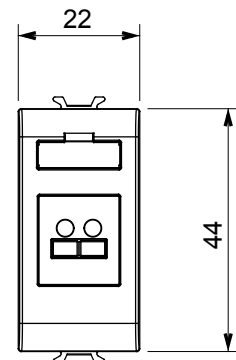

Eine umfangreiche Baureihe von Steuergeräten, Netzteilsteckdosen (gemäß nationalen und internationalen Normen), Signalaufnehmern, Klimaregelung, Komfortmanagement, technischer Alarmierung, Notbeleuchtung. Die modularen ChoruSmart-Geräte sind in fünf Farben verfügbar: glänzend Weiß, Satinweiß, Naturbeige, Satinschwarz und lackiertes Titan sowie in verschiedenen Größen von 1/2, 1, 2 und 3 Modulen. Dank der Montagehalterungen für rechteckige, quadratische und runde Dosen lassen sich vielzählige Kombinationen mit den Abdeckrahmen der ChoruSmarts-Baureihe erstellen.

Kategorie	Buchse	Beschreibung	Lautsprecher Anschlussdose
Farbe	Glänzend weiss	Anzahl Module	1
Electrocod	3720	Material	Technopolymer

Abmessungen

Normen / Richtlinien