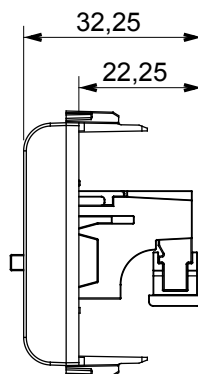

Kategorie	Buchse	Beschreibung	Lautsprecher Anschlussdose
Farbe	Glänzend weiss	Anzahl Module	1
Electrocod	3720	Material	Technopolymer

Abmessungen

Normen / Richtlinien