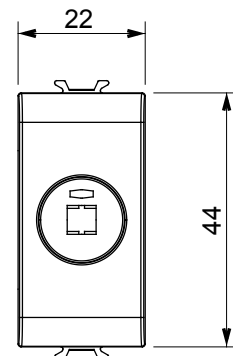

Kategorie	Buchse	Beschreibung	Für Lautsprecher
Farbe	Glänzend weiss	Norm	Steckdose DIN 41529
Anzahl Module	1	Electrocod	3720
Material	Technopolymer		

### Abmessungen