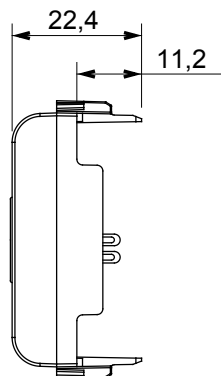

Eine umfangreiche Baureihe von Steuergeräten, Netzteilsteckdosen (gemäß nationalen und internationalen Normen), Signalaufnehmern, Klimaregelung, Komfortmanagement, technischer Alarmierung, Notbeleuchtung. Die modularen ChoruSmart-Geräte sind in fünf Farben verfügbar: glänzend Weiß, Satinweiß, Naturbeige, Satinschwarz und lackiertes Titan sowie in verschiedenen Größen von 1/2, 1, 2 und 3 Modulen. Dank der Montagehalterungen für rechteckige, quadratische und runde Dosen lassen sich vielzählige Kombinationen mit den Abdeckrahmen der ChoruSmarts-Baureihe erstellen.

Kategorie	Buchse	Beschreibung	Für Lautsprecher
Farbe	Glänzend weiss	Norm	Steckdose DIN 41529
Anzahl Module	1	Electrocod	3720
Material	Technopolymer		

### Abmessungen