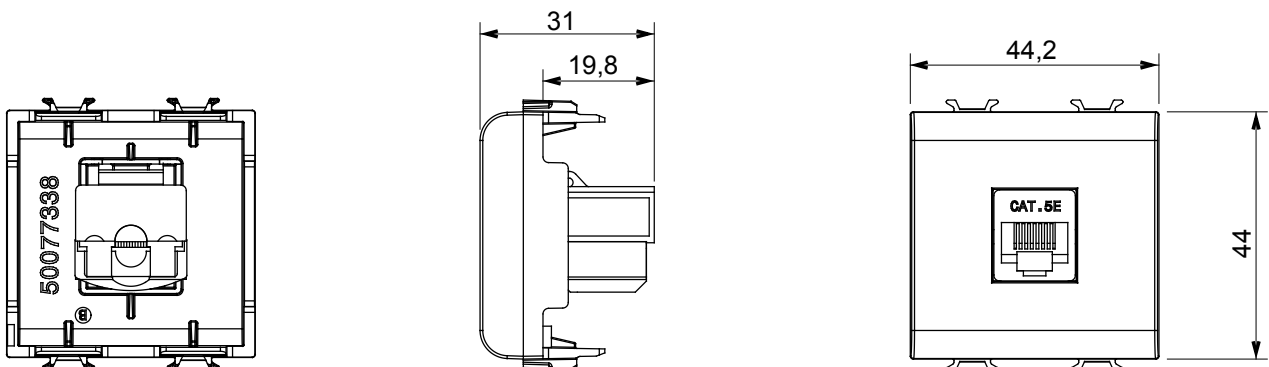

Eine umfangreiche Baureihe von Steuergeräten, Netzteilsteckdosen (gemäß nationalen und internationalen Normen), Signalaufnehmern, Klimaregelung, Komfortmanagement, technischer Alarmierung, Notbeleuchtung. Die modularen ChoruSmart-Geräte sind in fünf Farben verfügbar: glänzend Weiß, Satinweiß, Naturbeige, Satinschwarz und lackiertes Titan sowie in verschiedenen Größen von 1/2, 1, 2 und 3 Modulen. Dank der Montagehalterungen für rechteckige, quadratische und runde Dosen lassen sich vielzählige Kombinationen mit den Abdeckrahmen der ChoruSmarts-Baureihe erstellen.

Kategorie	Datendose	Beschreibung	RJ45
Farbe	Glänzend weiss	Kategorie	5e
Kabel	UTP	Anschluss	Werkzeuglos
Anzahl Paare	4	Norm	EN 60603-7-2
Anzahl Module	2	Electrocod	3722
Material	Technopolymer		

Abmessungen