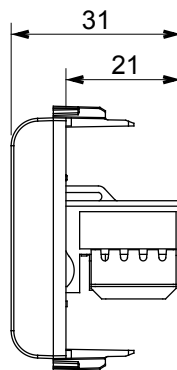

Kategorie	Datendose	Beschreibung	RJ45
Farbe	Glänzend weiss	Kategorie	6
Kabel	UTP	Anschluss	Werkzeuglos
Anzahl Paare	4	Norm	EN 60603-7-4
Anzahl Module	1	Electrocod	3722
Material	Technopolymer		

Abmessungen