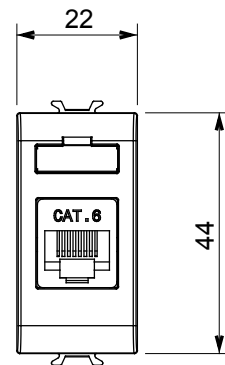

Kategorie	Datendose	Beschreibung	RJ45
Farbe	Glänzend weiss	Kategorie	6
Kabel	UTP	Anschluss	Werkzeuglos
Anzahl Paare	4	Norm	EN 60603-7-4
Anzahl Module	1	Electrocod	3722
Material	Technopolymer		

Abmessungen