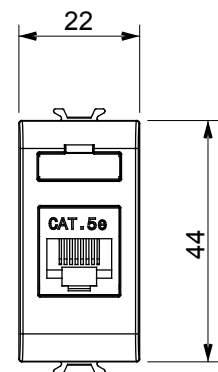

Kategorie	Datendose	Beschreibung	RJ45
Farbe	Glänzend weiss	Kategorie	5e
Kabel	FTP	Anschluss	Werkzeuglos
Anzahl Paare	4	Norm	EN 60603-7-3
Anzahl Module	1	Electrocod	3722
Material	Technopolymer		

Abmessungen