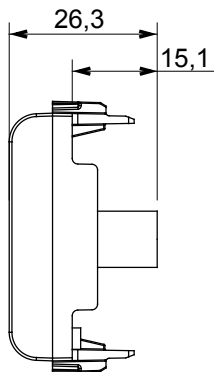

Eine umfangreiche Baureihe von Steuergeräten, Netzteilsteckdosen (gemäß nationalen und internationalen Normen), Signalaufnehmern, Klimaregelung, Komfortmanagement, technischer Alarmierung, Notbeleuchtung. Die modularen ChoruSmart-Geräte sind in fünf Farben verfügbar: glänzend Weiß, Satinweiß, Naturbeige, Satinschwarz und lackiertes Titan sowie in verschiedenen Größen von 1/2, 1, 2 und 3 Modulen. Dank der Montagehalterungen für rechteckige, quadratische und runde Dosen lassen sich vielzählige Kombinationen mit den Abdeckrahmen der ChoruSmarts-Baureihe erstellen.

Kategorie	TV Dose	Beschreibung	Direkt
Farbe	Glänzend weiss	Dämpfungswerte	0 dB
Frequenz	5-2400 MHz	Schirmung	Klasse A
Für Verbinder Typ	IEC-Stecker	Norm	IEC 61169-2
Anzahl Module	2	Kabelfixierung	Druckbefestigung
Gehäuse	Kunststoffkörper	Electrocod	0131
Material	Technopolymer		

Abmessungen

Normen / Richtlinien