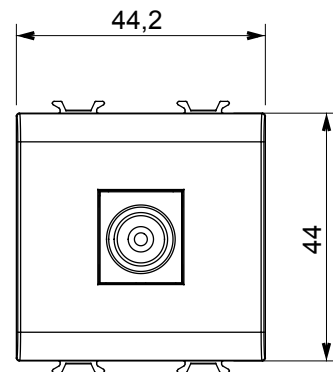

Kategorie	TV Dose	Beschreibung	Direkt
Farbe	Glänzend weiss	Dämpfungswerte	0 dB
Frequenz	5-2400 MHz	Schirmung	Klasse A
Für Verbinder Typ	IEC-Stecker	Norm	IEC 61169-2
Anzahl Module	2	Kabelfixierung	Druckbefestigung
Gehäuse	Kunststoffkörper	Electrocod	0131
Material	Technopolymer		

Abmessungen

Normen / Richtlinien