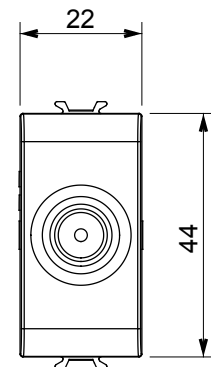

Kategorie	TV Dose	Beschreibung	Durchgangsdose
Farbe	Glänzend weiss	Dämpfungswerte	10 dB
Frequenz	5-2400 MHz	Schirmung	Klasse A
Für Verbinder Typ	IEC-Stecker	Norm	EN 60728-4; IEC 61169-2
Anzahl Module	1	Kabelfixierung	Mit Schrauben
Gehäuse	Zamak-Metallkörper aus Druckguss	Electrocod	0131
Material	Technopolymer		

Abmessungen

Normen / Richtlinien