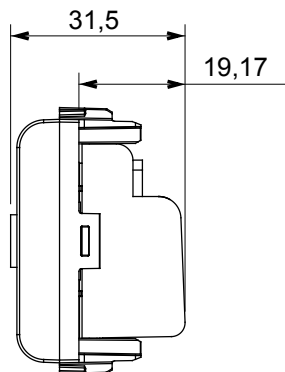

Eine umfangreiche Baureihe von Steuergeräten, Netzteilsteckdosen (gemäß nationalen und internationalen Normen), Signalaufnehmern, Klimaregelung, Komfortmanagement, technischer Alarmierung, Notbeleuchtung. Die modularen ChoruSmart-Geräte sind in fünf Farben verfügbar: glänzend Weiß, Satinweiß, Naturbeige, Satinschwarz und lackiertes Titan sowie in verschiedenen Größen von 1/2, 1, 2 und 3 Modulen. Dank der Montagehalterungen für rechteckige, quadratische und runde Dosen lassen sich vielzählige Kombinationen mit den Abdeckrahmen der ChoruSmarts-Baureihe erstellen.

Kategorie	TV Dose	Beschreibung	Durchgangsdose
Farbe	Glänzend weiss	Dämpfungswerte	10 dB
Frequenz	5-2400 MHz	Schirmung	Klasse A
Für Verbinder Typ	IEC-Stecker	Norm	EN 60728-4; IEC 61169-2
Anzahl Module	1	Kabelfixierung	Mit Schrauben
Gehäuse	Zamak-Metallkörper aus Druckguss	Electrocod	0131
Material	Technopolymer		

Abmessungen

Normen / Richtlinien