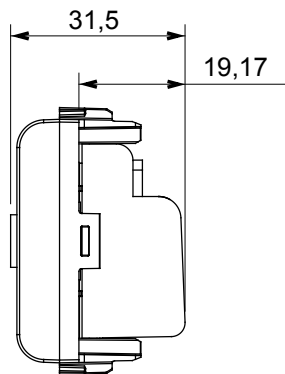

Eine umfangreiche Baureihe von Steuergeräten, Netzteilsteckdosen (gemäß nationalen und internationalen Normen), Signalaufnehmern, Klimaregelung, Komfortmanagement, technischer Alarmierung, Notbeleuchtung. Die modularen ChoruSmart-Geräte sind in fünf Farben verfügbar: glänzend Weiß, Satinweiß, Naturbeige, Satinschwarz und lackiertes Titan sowie in verschiedenen Größen von 1/2, 1, 2 und 3 Modulen. Dank der Montagehalterungen für rechteckige, quadratische und runde Dosen lassen sich vielzählige Kombinationen mit den Abdeckrahmen der ChoruSmarts-Baureihe erstellen.

Kategorie	TV Dose	Beschreibung	Durchgangsdose
Farbe	Glänzend weiss	Dämpfungswerte	5 dB
Frequenz	5-2400 MHz	Schirmung	Klasse A
Für Verbinder Typ	IEC-Stecker	Norm	EN 60728-4; IEC 61169-2
Anzahl Module	1	Kabelfixierung	Mit Schrauben
Gehäuse	Zamak-Metallkörper aus Druckguss	Electrocod	0131
Material	Technopolymer		

Abmessungen

Normen / Richtlinien