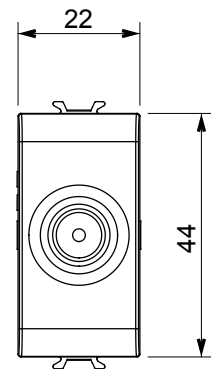

Kategorie	TV Dose	Beschreibung	Durchgangsdose
Farbe	Glänzend weiss	Dämpfungswerte	5 dB
Frequenz	5-2400 MHz	Schirmung	Klasse A
Für Verbinder Typ	IEC-Stecker	Norm	EN 60728-4; IEC 61169-2
Anzahl Module	1	Kabelfixierung	Mit Schrauben
Gehäuse	Zamak-Metallkörper aus Druckguss	Electrocod	0131
Material	Technopolymer		

Abmessungen

Normen / Richtlinien