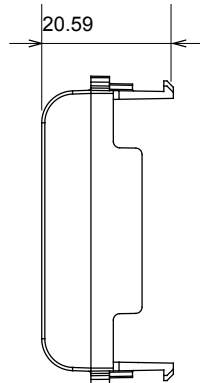

Eine umfangreiche Baureihe von Steuergeräten, Netzteilsteckdosen (gemäß nationalen und internationalen Normen), Signalaufnehmern, Klimaregelung, Komfortmanagement, technischer Alarmierung, Notbeleuchtung. Die modularen ChoruSmart-Geräte sind in fünf Farben verfügbar: glänzend Weiß, Satinweiß, Naturbeige, Satinschwarz und lackiertes Titan sowie in verschiedenen Größen von 1/2, 1, 2 und 3 Modulen. Dank der Montagehalterungen für rechteckige, quadratische und runde Dosen lassen sich vielzählige Kombinationen mit den Abdeckrahmen der ChoruSmarts-Baureihe erstellen.

Kategorie	Blindmodul	Farbe	Glänzend weiss
Beschreibung	1/2 Einsatz	Norm	EN 60669-1
Kugeldruckprüfung	125 °C	Glühdrahtprüfung	850 °C
Anz. Module	1/2	Material	Technopolymer
Electrocod	0100		

### Abmessungen