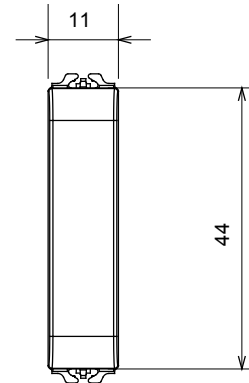

Kategorie	Blindmodul	Farbe	Glänzend weiss
Beschreibung	1/2 Einsatz	Norm	EN 60669-1
Kugeldruckprüfung	125 °C	Glühdrahtprüfung	850 °C
Anz. Module	1/2	Material	Technopolymer
Electrocod	0100		

### Abmessungen