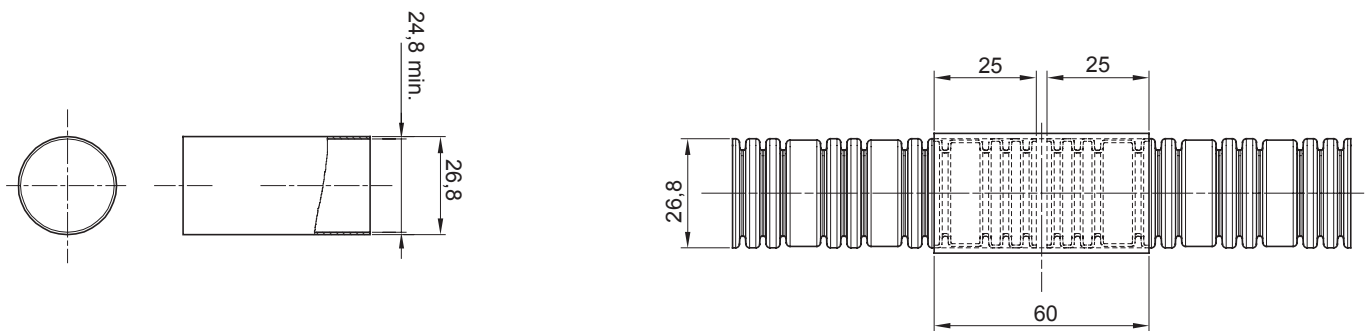

| | | | |
|-----------------|-------------|------------|-----|
| Colour | Transparent | Material | PVC |
| Conduits Ø (mm) | 25 | Electrocod | 210 |

DIMENSIONAL

STANDARDS/APPROVALS