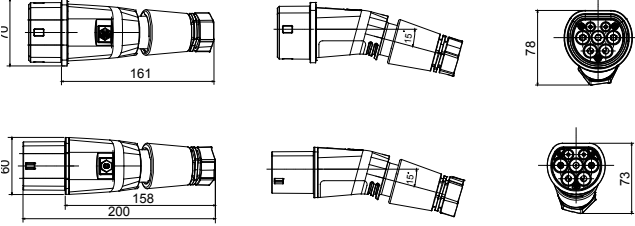

Tip 2 mobil konektör, IEC 62196-1 ve IEC 62196-2 ile uyumlu, IEC 61851-1 ile uyumlu elektrikli araçları şarj etmek için tasarlanmış, tutuşu iyileştirmek ve ilgili girişe takmayı kolaylaştırmak için alt tarafında dış doku kaplaması ile donatılmıştır. 5/8 m uzunluğunda düz kablo ve 4 m spiral ile önceden kablolanmış olarak sağlanır. Bu ürün aynı zamanda bir kauçuk kablo rakoru ile donatılmıştır ve kendi koruyucu yalıtım kapağına yerleştirildiğinde garantili bir IP55 koruma derecesine sahiptir. Markanın özelleştirilmesi mevcuttur.

Kol rengi	Siyah RAL 9004	IP derecesi	IP55 (kılıflı veya kapaklı)
Direnç dayanıklı	IK10	Kablo rakoru ve fiş rengi	Siyah RAL 9004
Akkor Tel Deneyi	850°C (aktif kısımlar) / 650°C (harici)	kutup sayısı	L1/L2/L3 - N- PE - CC - CP
Nominal akım	32 A	Depolama sıcaklığı	-30°C + +50 °C
Kablolama bölümü	6 mm <sup>2</sup>	Nominal frekans (Hz)	50/60 Hz
Kablo uzunluğu	8 m	kablo rengi	Siyah
Kablo tipi	Düz		

## DIMENSIONAL

## TECHNICAL SYMBOLOGY

**IP**

IP55 (kılıflı veya kapaklı)

**IK**

IK10

**GWT**

850°C (aktif kısımlar) / 650°C (harici)