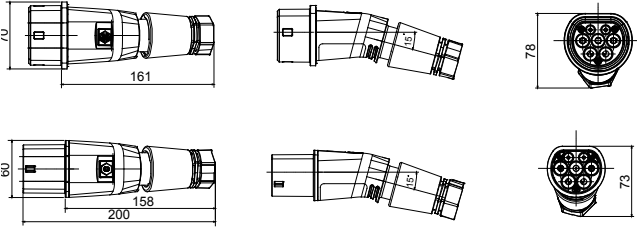

Tip 2 mobil konektör, IEC 62196-1 ve IEC 62196-2 ile uyumlu, IEC 61851-1 ile uyumlu elektrikli araçları şarj etmek için tasarlanmış, tutuşu iyileştirmek ve ilgili girişe takmayı kolaylaştırmak için alt tarafında dış doku kaplaması ile donatılmıştır. 5/8 m uzunluğunda düz kablo ve 4 m spiral ile önceden kablolanmış olarak sağlanır. Bu ürün aynı zamanda bir kauçuk kablo rakoru ile donatılmıştır ve kendi koruyucu yalıtım kapağına yerleştirildiğinde garantili bir IP55 koruma derecesine sahiptir. Markanın özelleştirilmesi mevcuttur.

Kol rengi	Siyah RAL 9004	IP derecesi	IP55 (kılıflı veya kapaklı)
Direnç dayanıklı		IK10	Kablo rakoru ve fiş rengi
Akkor Tel Deneyi	850°C (aktif kısımlar) / 650°C (harici)	kutup sayısı	Siyah RAL 9004
Nominal akım	20 A	Depolama sıcaklığı	L1 - N - PE - CC - CP
Kablolama bölümü	6 mm ²	Nominal frekans (Hz)	50/60 Hz
Kablo uzunluğu	8 m	kablo rengi	Siyah
Kablo tipi	Düz		

DIMENSIONAL

TECHNICAL SYMBOLOGY

IP

IK

GWT

IP55 (kılıflı veya kapaklı)

IK10

850°C (aktif kısımlar) / 650°C (harici)