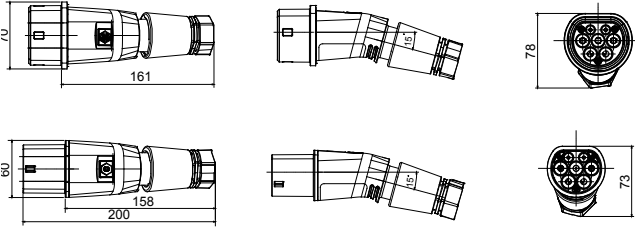

Tip 2 mobil konektör, IEC 62196-1 ve IEC 62196-2 ile uyumlu, IEC 61851-1 ile uyumlu elektrikli araçları şarj etmek için tasarlanmış, tutuşu iyileştirmek ve ilgili girişe takmayı kolaylaştırmak için alt tarafında dış doku kaplaması ile donatılmıştır. 5/8 m uzunluğunda düz kablo ve 4 m spiral ile önceden kablolanmış olarak sağlanır. Bu ürün aynı zamanda bir kauçuk kablo rakoru ile donatılmıştır ve kendi koruyucu yalıtım kapağına yerleştirildiğinde garantili bir IP55 koruma derecesine sahiptir. Markanın özelleştirilmesi mevcuttur.

Kol rengi	Siyah RAL 9004	IP derecesi	IP55 (kılıflı veya kapaklı)
Direnç dayanıklı		IK10	Kablo rakoru ve fiş rengi
Akkor Tel Deneyi	850°C (aktif kısımlar) / 650°C (harici)	kutup sayısı	Siyah RAL 9004
Nominal akım	20 A	Depolama sıcaklığı	L1 - N - PE - CC - CP
Kablolama bölümü	2,5 mm <sup>2</sup>	Nominal frekans (Hz)	-30°C + +50 °C
Kablo uzunluğu	5 m	kablo rengi	50/60 Hz
Kablo tipi	Düz		Siyah

## DIMENSIONAL

## TECHNICAL SYMBOLOGY

**IP**

**IK**

**GWT**

IP55 (kılıflı veya kapaklı)

IK10

850°C (aktif kısımlar) / 650°C (harici)