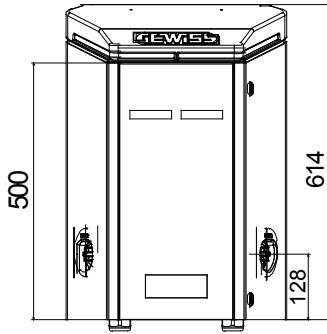

<b>GİRİŞ</b>	- Soket/Konnektör No. (Tip)	2 (Tip 2 vandalizme dayanıklı priz, panjurlu)
Klemensler	2 adet (5 adet 10 mm <sup>2</sup> )	Şarj aktivasyonu
Nominal akım	64 A	İnsan arayüzü
Toplam güç	44 Kilowatt	bağlantı
<b>ÇIKTI</b>	-	<b>MEKANİK GERÇEKLER</b>
Nominal voltaj	400 V	Mounting and installation
Renk	Gri, Başlık RAL 7011	Maksimum güç
Malzeme	Çelik saç	Termal manyetik koruma
Dış tedaviler	Korozyon önleyici ve grafiti önleyici	Kaçak akım koruma tipi
IP derecesi	IP55	Güç ölçer
Direnç dayanıklı	IK10	DC Sızıntı kontrolü
Çalıştırma sıcaklığı	-25 +50 °C	(Otomatik) elektrik korumalarını yeniden başlat
özellikler	Evet (ön)	

## DIMENSIONAL