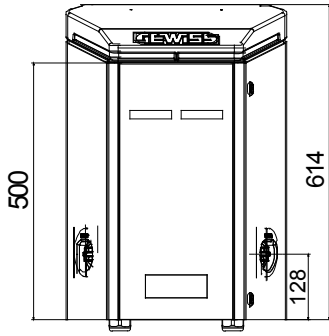

Duvara monte I-ON şarj istasyonları, elektrikli araçları şarj etmek ve darbeler, stres, vandalizm ve atmosferik ajanlar dahil olmak üzere her türlü aşınmaya dayanacak şekilde tasarlanmış, halka açık ve yarı kamusal erişim için JOINON çözümleridir. Piyasada IP55 koruma derecesi ile garanti edilen ilk ve tek ürünlerdir. Özel tasarım, sürücülerin kullanıcı deneyimine odaklanarak ünitelerin herhangi bir kentsel bağlama ve park konfigürasyonuna uyarlanmasını sağlar. İstek üzerine özelleştirilebilen standart JoinOn grafikleriyle birlikte sunulurlar.

<b>GİRİŞ</b>	- Soket/Konnektör No. (Tip)	2 (Tip 2 vandalizme dayanıklı priz, panjurlu)
Klemensler	2 adet (5 adet 10 mm <sup>2</sup> )	Şarj aktivasyonu
Nominal akım	64 A	İnsan arayüzü
Toplam güç	44 Kilowatt	bağlantı
<b>ÇIKTI</b>	-	<b>MEKANİK GERÇEKLER</b>
Nominal voltaj	400 V	Mounting and installation
Renk	Gri, Başlık RAL 7011	Maksimum güç
Malzeme	Çelik saç	Termal manyetik koruma
Dış tedaviler	Korozyon önleyici ve grafiti önleyici	Kaçak akım koruma tipi
IP derecesi	IP55	Güç ölçer
Direnç dayanıklı	IK10	DC Sızıntı kontrolü
Çalıştırma sıcaklığı	-25 +50 °C	(Otomatik) elektrik korumalarını yeniden başlat
özellemeler	Evet (ön)	

## DIMENSIONAL