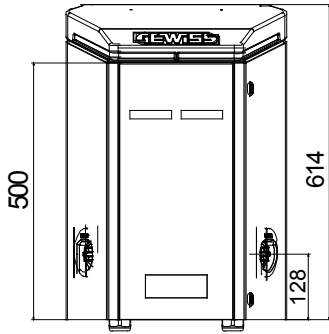

Duvara monte I-ON şarj istasyonları, elektrikli araçları şarj etmek ve darbeler, stres, vandalizm ve atmosferik ajanlar dahil olmak üzere her türlü aşınmaya dayanacak şekilde tasarlanmış, halka açık ve yarı kamusal erişim için JOINON çözümleridir. Piyasada IP55 koruma derecesi ile garanti edilen ilk ve tek ürünlerdir. Özel tasarım, sürücülerin kullanıcı deneyimine odaklanarak ünitelerin herhangi bir kentsel bağlama ve park konfigürasyonuna uyarlanmasını sağlar. İstek üzerine özelleştirilebilen standart JoinOn grafikleriyle birlikte sunulurlar.

<b>GİRİŞ</b>	- Soket/Konnektör No. (Tip)	2 (Tip 2 priz, panjurlu)
Klemensler	2 adet (5 adet 10 mm <sup>2</sup> )	Şarj aktivasyonu
Nominal akım	64 A	İnsan arayüzü
Toplam güç	44 Kilowatt	LED RGB ve TFT Ekran
<b>ÇIKTI</b>	-	Hayır
	<b>MEKANİK GERÇEKLER</b>	-
Nominal voltaj	400 V	Duvar montajı
Renk	Gri, Başlık RAL 7011	Priz başına 22 kW
Malzeme	Çelik sac	Şu anda mevcut değil
Dış tedaviler	Korozyon önleyici ve grafiti önleyici	Şu anda mevcut değil
IP derecesi	IP55	Güç ölçer
Direnç dayanıklı	IK10	DC Sızıntı kontrolü
Çalıştırma sıcaklığı	-25 +50 °C	(Otomatik) elektrik korumalarını yeniden başlat
özelleştirmeler	Evet (ön)	Şu anda mevcut değil

## DIMENSIONAL