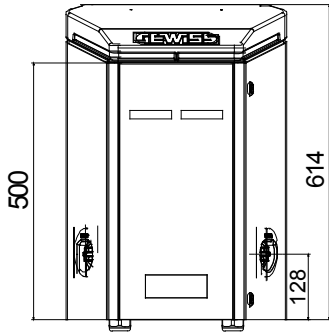

Duvara monte I-ON şarj istasyonları, elektrikli araçları şarj etmek ve darbeler, stres, vandalizm ve atmosferik ajanlar dahil olmak üzere her türlü aşınmaya dayanacak şekilde tasarlanmış, halka açık ve yarı kamusal erişim için JOINON çözümleridir. Piyasada IP55 koruma derecesi ile garanti edilen ilk ve tek ürünlerdir. Özel tasarım, sürücülerin kullanıcı deneyimine odaklanarak ünitelerin herhangi bir kentsel bağlama ve park konfigürasyonuna uyarlanmasını sağlar. İstek üzerine özelleştirilebilen standart JoinOn grafikleriyle birlikte sunulurlar.

GİRİŞ	- Soket/Konnektör No. (Tip)	2 (Tip 2 vandalizme dayanıklı priz, panjurlu)
Klemensler	2 adet (5 adet 10 mm²)	Şarj aktivasyonu Yerel olarak yönetilen, RFID aracılığıyla
Nominal akım	32 A	İnsan arayüzü LED RGB ve TFT Ekran
Toplam güç	22 Kilowatt	bağlantı Hayır
ÇIKTI	-	MEKANİK GERÇEKLER
Nominal voltaj	400 V	Mounting and installation Duvar montajı
Renk	Gri, Başlık RAL 7011	Maksimum güç Priz başına 11 kW
Malzeme	Çelik sac	Termal manyetik koruma Şu anda mevcut değil
Dış tedaviler	Korozyon önleyici ve grafiti önleyici	Kaçak akım koruma tipi Şu anda mevcut değil
IP derecesi	IP55	Güç ölçer Yes (Type MID)
Direnç dayanıklı	IK10	DC Sızıntı kontrolü Şu anda mevcut değil
Çalıştırma sıcaklığı	-25 +50 °C	(Otomatik) elektrik korumalarını yeniden başlat Şu anda mevcut değil
özelleştirmeler	Evet (ön)	

DIMENSIONAL

TECHNICAL SYMBOLOGY

IP

IK

IP55

IK10

STANDARDS/APPROVALS