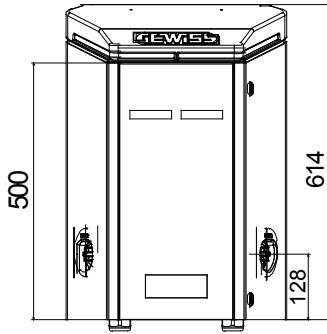

Duvara monte I-ON şarj istasyonları, elektrikli araçları şarj etmek ve darbeler, stres, vandalizm ve atmosferik ajanlar dahil olmak üzere her türlü aşınmaya dayanacak şekilde tasarlanmış, halka açık ve yarı kamusal erişim için JOINON çözümleridir. Piyasada IP55 koruma derecesi ile garanti edilen ilk ve tek ürünlerdir. Özel tasarım, sürücülerin kullanıcı deneyimine odaklanarak ünitelerin herhangi bir kentsel bağlama ve park konfigürasyonuna uyarlanmasını sağlar. İstek üzerine özelleştirilebilen standart JoinOn grafikleriyle birlikte sunulurlar.

GİRİŞ	- Soket/Konnektör No. (Tip)	2 (Tip 2 vandalizme dayanıklı priz, panjurlu)
Klemensler	2 adet (3 adet 10 mm²)	Şarj aktivasyonu Yerel olarak yönetilen, RFID aracılığıyla
Nominal akım	64 A	İnsan arayüzü LED RGB ve TFT Ekran
Toplam güç	15 Kilowatt	bağlantı Hayır
ÇIKTI	-	MEKANİK GERÇEKLER
Nominal voltaj	230 V	Mounting and installation Duvar montajı
Renk	Gri, Başlık RAL 7011	Maksimum güç Priz başına 7,4 kW
Malzeme	Çelik sac	Termal manyetik koruma Şu anda mevcut değil
Dış tedaviler	Korozyon önleyici ve grafiti önleyici	Kaçak akım koruma tipi Şu anda mevcut değil
IP derecesi	IP55	Güç ölçer Yes (Type MID)
Direnç dayanıklı	IK10	DC Sızıntı kontrolü Şu anda mevcut değil
Çalıştırma sıcaklığı	-25 +50 °C	(Otomatik) elektrik korumalarını yeniden başlat Şu anda mevcut değil
özellemeler	Evet (ön)	

DIMENSIONAL

TECHNICAL SYMBOLOGY

IP

IK

IP55

IK10

STANDARDS/APPROVALS