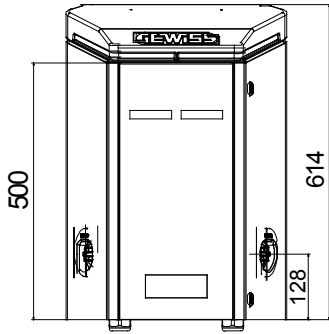

Duvara monte I-ON şarj istasyonları, elektrikli araçları şarj etmek ve darbeler, stres, vandalizm ve atmosferik ajanlar dahil olmak üzere her türlü aşınmaya dayanacak şekilde tasarlanmış, halka açık ve yarı kamusal erişim için JOINON çözümleridir. Piyasada IP55 koruma derecesi ile garanti edilen ilk ve tek ürünlerdir. Özel tasarım, sürücülerin kullanıcı deneyimine odaklanarak ünitelerin herhangi bir kentsel bağlama ve park konfigürasyonuna uyarlanmasını sağlar. İstek üzerine özelleştirilebilen standart JoinOn grafikleriyle birlikte sunulurlar.

<b>GİRİŞ</b>	- Soket/Konnektör No. (Tip)	2 (Tip 2 priz, panjurlu)
Klemensler	2 adet (3 adet 10 mm <sup>2</sup> ) Şarj aktivasyonu	Serbest erişim
Nominal akım	64 A İnsan arayüzü	LED RGB ve TFT Ekran
Toplam güç	15 Kilowatt bağlantı	Hayır
<b>ÇIKTI</b>	- <b>MEKANİK GERÇEKLER</b>	-
Nominal voltaj	230 V Mounting and installation	Duvar montajı
Renk	Gri, Başlık RAL 7011 Maksimum güç	Priz başına 7,4 kW
Malzeme	Çelik saç Termal manyetik koruma	Şu anda mevcut değil
Dış tedaviler	Korozyon önleyici ve grafiti önleyici Kaçak akım koruma tipi	Şu anda mevcut değil
IP derecesi	IP55 Güç ölçer	Şu anda mevcut değil
Direnç dayanıklı	IK10 DC Sızıntı kontrolü	Şu anda mevcut değil
Çalıştırma sıcaklığı	-25 +50 °C (Otomatik) elektrik korumalarını yeniden başlat	Şu anda mevcut değil
özellemeler	Evet (ön)	

### DIMENSIONAL