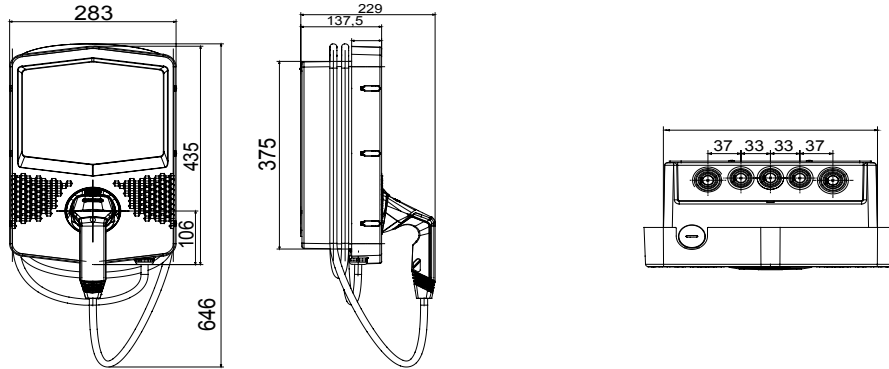

Product Data Sheet

GWJ3012L

JOINON serisi - duvar tipi elektrikli araç şarj istasyonu I-CON

I-CON duvar kutuları, uluslararası IEC 61851-1 ed. standardına uygun olarak özel ve yarı kamusal bağlamlara entegrasyon için tasarlanmış ve üzerinde çalışılmış JOINON çözümdür. 3. Zarif ve kompakt bir tasarıma, özel bir "tek elle şarj" işlevine, istasyona entegre kablo ve tutucu konnektörüne alternatif olarak vandalizme karşı dayanıklı bir sokete, IK10 darbe derecesi ile birlikte IP55 koruma derecesine, akıllı yük yönetimine, arka aydınlatmaya ve çeşitli kurulum seçeneklerine sahiptirler: duvara montaj, sıva altı montaj veya zemine montaj.

GİRİŞ	- Soket/Konnektör No. (Tip)	1 (5 mt. kablo ile Tip 2 konnektör)
Klemensler	3 x 10 mm ²	Şarj aktivasyonu
Nominal akım	32 A	OCPP 1.6J aracılığıyla uzaktan yönetim
Toplam güç	7.4 Kilowatt	İnsan arayüzü
ÇIKTI	-	RGB Led
Nominal voltaj	230 V	bağlantı
Sağlanan akım (maks.)	32 A	MEKANİK GERÇEKLER
maksimum akım	7.4 Kilowatt	-
Termal manyetik koruma	Şu anda mevcut değil	Mounting and installation
Kaçak akım koruma tipi	Şu anda mevcut değil	Duvar montajı (destek ile zemin montajı)
Güç ölçer	Yes (Type MID)	Renk
DC Sızıntı kontrolü	Evet	Koyu gri
(Otomatik) elektrik korumalarını yeniden başlat	Şu anda mevcut değil	Malzeme
		Termoplastik (Post-endüstriyel kökenli)
		Dış tedaviler
		Hayır
		IP derecesi
		IP55
		Direnç dayanıklı
		IK10
		Çalıştırma sıcaklığı
		-25 +50 °C
		özelleştirmeler
		Evet (ön)

DIMENSIONAL

40

TECHNICAL SYMBOLOGY

IP

IK

IP55

IK10

STANDARDS/APPROVALS