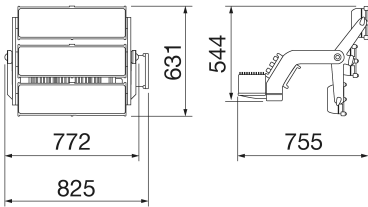

GW 12 pimli konektör

GENEL BİLGİLER		OPTİK VE AYDINLATICI ÖZELLİKLER	
Bağlam armatür panoları	Profesyonel spor aydınlatması Yüksek güçlü LED projektör	Optik Birleştirilmiş Parlama Derecelendirilmesi	Dairesel 8° ULOR = 0%
Benzersiz dijital kod (Datamatrix)	İç / Dış Şu anda mevcut değil	Lümen çıkışı (lm)	118000
Renk	Grafit grisi	Efficacy (lm/W)	81
Işık kaynağı tipi	LED	Renk Sıcaklık	5700 K
Sistem gücü	1450 W	Colour Rendering Index	CRI>90 TLCI>80
LED Ömrü	L90B10(Tq25°C)=40.000h; L80B10 (Tq25°C)=75.000h	Standart Sapma Renk Eşleştirme	SDCM = 3
Ağırlık (kg)	30	Fotobiyolojik Risk Sınıfı	-
Garanti	5 yıl	Standart	EN60598-1; EN60598-2-5; IEC 62471; IEC 62778
Depolama sıcaklığı	-	<b>ELETRİK VE AYDINLATMA ÖZELLİKLERİ</b>	
Çalışma sıcaklığı	-25 +50 °C	besleme voltaj	Bkz. harici besleme ünitesi
<b>MATERYALLER</b>	-	Nominal frekans (Hz)	Bkz. harici besleme ünitesi
Gövde	Alüminyum pres döküm	sürücü	Ayrı olarak sipariş edilecek
Ekran tipi	Düz temperli cam 4mm	Sürücü arıza oranı	Bkz. harici besleme ünitesi
Optik	TIR Ex. Optik PMMA HT	aşırı gerilim koruması	Bkz. harici besleme ünitesi
Conta	Yaşlanma karşıtı silikon	Kontrol sistemi	Bkz. harici besleme ünitesi
Kilitleme Kancası	-	<b>KURULUM VE BAKIM</b>	
Dış vida	Paslanmaz çelik	Mounting and installation	Aydınlatma kulesi - Yüzey
Renk	Polyester toz kaplı	Eğim	Entegre gonyometreli braket üzerinde dönüş
<b>STANDARTLAR VE ONAYLAR</b>	-	kablolama	Projektör ve güç kaynağı arasında çok kutuplu kablo
Sınıflandırma	-	çin	Braket
Yüzey sıcaklığı azaltılmış cihaz	-	Işık kaynağı değiştirilebilirliği	Profesyonel olarak
DIN 18032-3 belgesi	Available	Kontrol tertibatı değiştirilebilirliği	Profesyonel olarak
IPEA	-	Sürücü Kutusu	Dış
Yalıtım sınıfı	I	Rüzgara maruz maksimum yüzey	0,36 m <sup>2</sup>
IP derecesi	IP66	-	-
Direnç dayanıklı	IK08	-	-
Akkor Tel Deneyi:	-	-	-

## DIMENSIONAL

## TECHNICAL SYMBOLOGY

0,36 m<sup>2</sup>

IP

IP66

IK

IK08

GWT

-