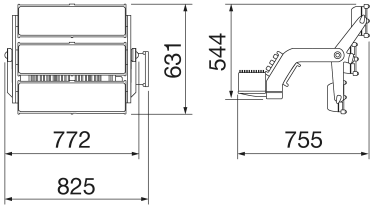

#### KURULUM VE BAKIM

Mounting and installation	Aydınlatma kulesi - Yüzey
Eğim	Entegre gonyometreli braket üzerinde dönüş
kablolama	Projektör ve güç kaynağı arasında çok kutuplu kablo

#### DIMENSIONAL