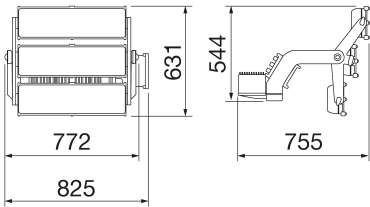

GW 12 pimli konektör

GENEL BİLGİLER		OPTİK VE AYDINLATICI ÖZELLİKLER	
Bağlam armatür panoları	Profesyonel spor aydınlatması Yüksek güçlü LED projektör	Optik Birleştirilmiş Parlama Derecelendirilmesi	Dairesel 20° ULOR = 0%
Benzersiz dijital kod (Datamatrix)	İç / Dış Şu anda mevcut değil	Lümen çıkışı (lm) Efficacy (lm/W)	147000 101
Renk	Grafit grisi	Renk Sıcaklık	5700 K
Işık kaynağı tipi	LED	Colour Rendering Index	CRI 80
Sistem gücü	1450 W	Standart Sapma Renk Eşleştirme	SDCM = 3
LED Ömrü	L90B10(Tq25°C)=40.000h; L80B10 (Tq25°C)=75.000h	Fotobiyolojik Risk Sınıfı	-
Ağırlık (kg)	30	Standart	EN60598-1; EN60598-2-5; IEC 62471; IEC 62778
Garanti	5 yıl	<b>ELETRİK VE AYDINLATMA ÖZELLİKLERİ</b>	
Depolama sıcaklığı	-	besleme voltaj	Bkz. harici besleme ünitesi
Çalışma sıcaklığı	-25 +50 °C	Nominal frekans (Hz)	Bkz. harici besleme ünitesi
<b>MATERYALLER</b>	-	sürücü	Ayrı olarak sipariş edilecek
Gövde	Alüminyum pres döküm	Sürücü arıza oranı	Bkz. harici besleme ünitesi
Ekran tipi	Düz temperli cam 4mm	aşırı gerilim koruması	Bkz. harici besleme ünitesi
Optik	TIR Ex. Optik PMMA HT	Kontrol sistemi	Bkz. harici besleme ünitesi
Conta	Yaşlanma karşıtı silikon	<b>KURULUM VE BAKIM</b>	
Kilitleme Kancası	-	Mounting and installation	Aydınlatma kulesi - Yüzey
Dış vida	Paslanmaz çelik	Eğim	Entegre gonyometreli braket üzerinde dönüş
Renk	Polyester toz kaplı	kablolama	Projektör ve güç kaynağı arasında çok kutuplu kablo
<b>STANDARTLAR VE ONAYLAR</b>	-	için	Braket
Sınıflandırma	-	Işık kaynağı değiştirilebilirliği	Profesyonel olarak
Yüzey sıcaklığı azaltılmış cihaz	-	Kontrol tertibatı değiştirilebilirliği	Profesyonel olarak
DIN 18032-3 belgesi	Available	Sürücü Kutusu	Dış
IPEA	-	Rüzgara maruz maksimum yüzey	0,36 m <sup>2</sup>
Yalıtım sınıfı	I	-	-
IP derecesi	IP66	-	-
Direnç dayanıklı	IK08	-	-
Akkor Tel Deneyi:	-	-	-

## DIMENSIONAL

## TECHNICAL SYMBOLOGY

0,36 m<sup>2</sup>

IP

IP66

IK

IK08

GWT

-