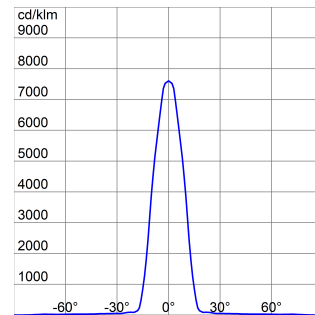

GW 12 pimli konektör

GENEL BİLGİLER		OPTİK VE AYDINLATICI ÖZELLİKLER	
Bağlam armatür panoları	Profesyonel spor aydınlatması Yüksek güçlü LED projektör	Optik Birleştirilmiş Parlama Derecelendirilmesi	Dairesel 20° ULOR = 0%
Benzersiz dijital kod (Datamatrix)	İç / Dış Şu anda mevcut değil	Lümen çıkışı (lm) Efficacy (lm/W)	147000 101
Renk	Grafit grisi	Renk Sıcaklık	5700 K
Işık kaynağı tipi	LED	Colour Rendering Index	CRI 80
Sistem gücü	1450 W	Standart Sapma Renk Eşleştirme	SDCM = 3
LED Ömrü	L90B10(Tq25°C)=40.000h; L80B10 (Tq25°C)=75.000h	Fotobiyolojik Risk Sınıfı	-
Ağırlık (kg)	30	Standart	EN60598-1; EN60598-2-5; IEC 62471; IEC 62778
Garanti	5 yıl	<b>ELETRİK VE AYDINLATMA ÖZELLİKLERİ</b>	
Depolama sıcaklığı	-	besleme voltaj	Bkz. harici besleme ünitesi
Çalışma sıcaklığı	-25 +50 °C	Nominal frekans (Hz)	Bkz. harici besleme ünitesi
<b>MATERYALLER</b>	-	sürücü	Ayrı olarak sipariş edilecek
Gövde	Alüminyum pres döküm	Sürücü arıza oranı	Bkz. harici besleme ünitesi
Ekran tipi	Düz temperli cam 4mm	aşırı gerilim koruması	Bkz. harici besleme ünitesi
Optik	TIR Ex. Optik PMMA HT	Kontrol sistemi	Bkz. harici besleme ünitesi
Conta	Yaşlanma karşıtı silikon	<b>KURULUM VE BAKIM</b>	
Kilitleme Kancası	-	Mounting and installation	Aydınlatma kulesi - Yüzey
Dış vida	Paslanmaz çelik	Eğim	Entegre gonyometreli braket üzerinde dönüş
Renk	Polyester toz kaplı	kablolama	Projektör ve güç kaynağı arasında çok kutuplu kablo
<b>STANDARTLAR VE ONAYLAR</b>	-	için	Braket
Sınıflandırma	-	Işık kaynağı değiştirilebilirliği	Profesyonel olarak
Yüzey sıcaklığı azaltılmış cihaz	-	Kontrol tertibatı değiştirilebilirliği	Profesyonel olarak
DIN 18032-3 belgesi	Available	Sürücü Kutusu	Dış
IPEA	-	Rüzgara maruz maksimum yüzey	0,36 m <sup>2</sup>
Yalıtım sınıfı	I	-	-
IP derecesi	IP66	-	-
Direnç dayanıklı	IK08	-	-
Akkor Tel Deneyi:	-	-	-

## DIMENSIONAL

## PHOTOMETRIC DISTRIBUTION

## TECHNICAL SYMBOLOGY

0,36 m<sup>2</sup>

IP

IP66

IK

IK08

GWT

-