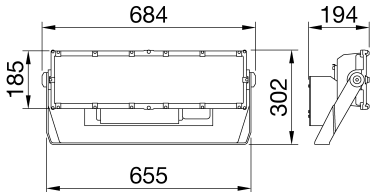

GENEL BİLGİLER

Bağlam armatür panoları	Profesyonel spor aydınlatması Yüksek güçlü LED projektör	Optik	Dairesel 40° ULOR = 0%
Benzersiz dijital kod (Datamatrix)	İç / Dış Şu anda mevcut değil	Birleştirilmiş Parlama Derecelendirilmesi Lümen çıkışı (lm)	46000
Renk	Grafit grisi	Efficacy (lm/W)	96
Işık kaynağı tipi	LED	Renk Sıcaklık	5700 K
Sistem gücü	480 W	Colour Rendering Index	CRI 80
LED Ömrü	L90B10(Tq25°C)=40.000h; L80B10 (Tq25°C)=75.000h	Standart Sapma Renk Eşleştirme	SDCM = 3
Ağırlık (kg)	15	Fotobiyolojik Risk Sınıfı	-
Garanti	5 yıl	Standart	EN60598-1; EN60598-2-5; IEC 62471; IEC 62778
Depolama sıcaklığı	-	ELETRİK VE AYDINLATMA ÖZELLİKLERİ	
Çalışma sıcaklığı	-25 +50 °C	besleme voltaj	220 - 240V
MATERYALLER	-	Nominal frekans (Hz)	50 / 60
Gövde	Alüminyum pres döküm	sürücü	Dahil
Ekran tipi	Düz temperli cam 4mm	Sürücü arıza oranı	F10 = 90.000h Tq25°C
Optik	TIR Ex. Optik PMMA HT	aşırı gerilim koruması	DM 6 kV / CM 10 kV
Conta	Yaşlanma karşıtı silikon	Kontrol sistemi	DALI
Kilitleme Kancası	-	KURULUM VE BAKIM	
Dış vida	Paslanmaz çelik	Mounting and installation	Yüksek direkli aydınlatma - Duvara montaj - Yere montaj
Renk	Polyester toz kaplı	Eğim	Entegre gonyometreli braket üzerinde dönüş
STANDARTLAR VE ONAYLAR	-	kablolama	Projektör ve güç kaynağı ünitesi arasındaki su geçirmez konektör
Sınıflandırma	-	çin	Braket
Yüzey sıcaklığı azaltılmış cihaz	-	Işık kaynağı değiştirilebilirliği	Profesyonel olarak
DIN 18032-3 belgesi	Available	Kontrol tertibatı değiştirilebilirliği	Profesyonel olarak
IPEA	-	Sürücü Kutusu	Dış
Yalıtım sınıfı	I	Rüzgara maruz maksimum yüzey	0,15 m²
IP derecesi	IP66	-	-
Direnç dayanıklı	IK08	-	-
Akkor Tel Deneyi:	-	-	-

DIMENSIONAL

PHOTOMETRIC DISTRIBUTION

Product Data Sheet
GWP3131DF857

STADIUM PRO

TECHNICAL SYMBOLOGY

IP
IP66

IK
IK08

GWT
-