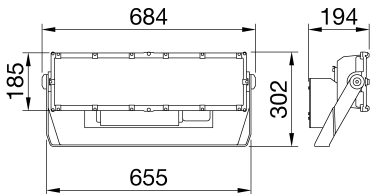

GENEL BİLGİLER

Bağlam armatür panoları	Profesyonel spor aydınlatması Yüksek güçlü LED projektör	Optik Birleştirilmiş Parlama Derecelendirilmesi	Asimetrik 60° ULOR = 0%
Benzersiz dijital kod (Datamatrix)	İç / Dış Şu anda mevcut değil	Lümen çıkışı (lm)	49500
Renk	Grafit grisi	Efficacy (lm/W)	103
Işık kaynağı tipi	LED	Renk Sıcaklık	5700 K
Sistem gücü	480 W	Colour Rendering Index	CRI70
LED Ömrü	L90B10(Tq25°C)=40.000h; L80B10 (Tq25°C)=75.000h	Standart Sapma Renk Eşleştirme	SDCM = 5
Ağırlık (kg)	15	Fotobiyolojik Risk Sınıfı	-
Garanti	5 yıl	Standart	EN60598-1; EN60598-2-5; IEC 62471; IEC 62778
Depolama sıcaklığı	-	ELETRİK VE AYDINLATMA ÖZELLİKLERİ	
Çalışma sıcaklığı	-25 +50 °C	besleme voltaj	220 - 240V
MATERYALLER	-	Nominal frekans (Hz)	50 / 60
Gövde	Alüminyum pres döküm	sürücü	Dahil
Ekran tipi	Düz temperli cam 4mm	Sürücü arıza oranı	F10 = 90.000h Tq25°C
Optik	TIR Ex. Optik PMMA HT	aşırı gerilim koruması	DM 6 kV / CM 10 kV
Conta	Yaşlanma karşıtı silikon	Kontrol sistemi	DALI
Kilitleme Kancası	-	KURULUM VE BAKIM	
Dış vida	Paslanmaz çelik	Mounting and installation	Yüksek direkli aydınlatma - Duvara montaj - Yere montaj
Renk	Polyester toz kaplı	Eğim kablolama	Entegre gonyometreli braket üzerinde dönüş Projektör ve güç kaynağı ünitesi arasındaki su geçirmez konektör
STANDARTLAR VE ONAYLAR	-	çin	Braket
Sınıflandırma	-	Işık kaynağı değiştirilebilirliği	Profesyonel olarak
Yüzey sıcaklığı azaltılmış cihaz	-	Kontrol tertibatı değiştirilebilirliği	Profesyonel olarak
DIN 18032-3 belgesi	Available	Sürücü Kutusu	Dış
IPEA	-	Rüzgara maruz maksimum yüzey	0,15 m ²
Yalıtım sınıfı	I	-	-
IP derecesi	IP66	-	-
Direnç dayanıklı	IK08	-	-
Akkor Tel Deneyi:	-	-	-

DIMENSIONAL

PHOTOMETRIC DISTRIBUTION

Product Data Sheet
GWP3131DC757

STADIUM PRO

TECHNICAL SYMBOLOGY

IP
IP66

IK
IK08

GWT
-