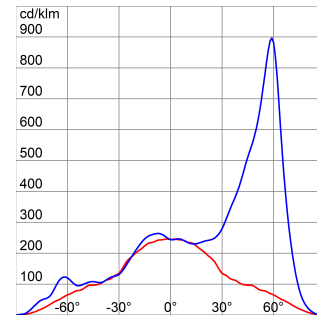

PHOTOMETRIC DISTRIBUTION