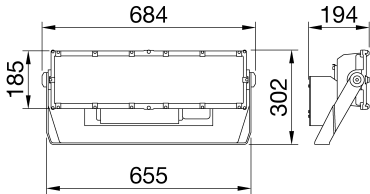

GENEL BİLGİLER

Bağlam armatür panoları	Profesyonel spor aydınlatması Yüksek güçlü LED projektör	Optik Birleştirilmiş Parlama Derecelendirilmesi	Asimetrik 45° ULOR = 0%
Benzersiz dijital kod (Datamatrix)	İç / Dış Şu anda mevcut değil	Lümen çıkışı (lm)	51000
Renk	Grafit grisi	Efficacy (lm/W)	106
Işık kaynağı tipi	LED	Renk Sıcaklık	4000 K
Sistem gücü	480 W	Colour Rendering Index	CRI70
LED Ömrü	L90B10(Tq25°C)=40.000h; L80B10 (Tq25°C)=75.000h	Standart Sapma Renk Eşleştirme	SDCM = 5
Ağırlık (kg)	15	Fotobiyolojik Risk Sınıfı	-
Garanti	5 yıl	Standart	EN60598-1; EN60598-2-5; IEC 62471; IEC 62778
Depolama sıcaklığı	-	ELETRİK VE AYDINLATMA ÖZELLİKLERİ	
Çalışma sıcaklığı	-25 +50 °C	besleme voltaj	220 - 240V
MATERYALLER	-	Nominal frekans (Hz)	50 / 60
Gövde	Alüminyum pres döküm	sürücü	Dahil
Ekran tipi	Düz temperli cam 4mm	Sürücü arıza oranı	F10 = 90.000h Tq25°C
Optik	TIR Ex. Optik PMMA HT	aşırı gerilim koruması	DM 6 kV / CM 10 kV
Conta	Yaşlanma karşıtı silikon	Kontrol sistemi	DALI
Kilitleme Kancası	-	KURULUM VE BAKIM	
Dış vida	Paslanmaz çelik	Mounting and installation	Yüksek direkli aydınlatma - Duvara montaj - Yere montaj
Renk	Polyester toz kaplı	Eğim kablolama	Entegre gonyometreli braket üzerinde dönüş Projektör ve güç kaynağı ünitesi arasındaki su geçirmez konektör
STANDARTLAR VE ONAYLAR	-	çin	Braket
Sınıflandırma	-	Işık kaynağı değiştirilebilirliği	Profesyonel olarak
Yüzey sıcaklığı azaltılmış cihaz	-	Kontrol tertibatı değiştirilebilirliği	Profesyonel olarak
DIN 18032-3 belgesi	Available	Sürücü Kutusu	Dış
IPEA	-	Rüzgara maruz maksimum yüzey	0,15 m ²
Yalıtım sınıfı	I	-	-
IP derecesi	IP66	-	-
Direnç dayanıklı	IK08	-	-
Akkor Tel Deneyi:	-	-	-

DIMENSIONAL

PHOTOMETRIC DISTRIBUTION

Product Data Sheet

GWP3131DB740

STADIUM PRO

TECHNICAL SYMBOLOGY

0,15 m²

IP
IP66