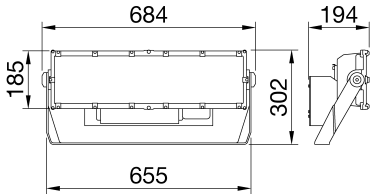

GENEL BİLGİLER		OPTİK VE AYDINLATICI ÖZELLİKLER	
Bağlam armatür panoları	Profesyonel spor aydınlatması Yüksek güçlü LED projektör İç / Dış	Optik Birleştirilmiş Parlama Derecelendirmesi Lümen çıkışı (lm)	dairesel 10° ULOR = 0% 50500
Benzersiz dijital kod (Datamatrix)	Şu anda mevcut değil	Efficacy (lm/W)	105
Renk	Grafit grisi	Renk Sıcaklık	4000 K
Işık kaynağı tipi	LED	Colour Rendering Index	CRI 80
Sistem gücü	480 W	Standart Sapma Renk Eşleştirme	SDCM = 3
LED Ömrü	L90B10(Tq25°C)=40.000h; L80B10 (Tq25°C)=75.000h	Fotobiyolojik Risk Sınıfı	-
Ağırlık (kg)	15	Standart	EN60598-1; EN60598-2-5; IEC 62471; IEC 62778
Garanti	5 yıl	ELETRİK VE AYDINLATMA ÖZELLİKLERİ	
Depolama sıcaklığı	-	besleme voltaj	220 - 240V
Çalışma sıcaklığı	-25 +50 °C	Nominal frekans (Hz)	50 / 60
MATERYALLER	-	sürücü	Dahil
Gövde	Alüminyum pres döküm	Sürücü arıza oranı	F10 = 90.000h Tq25°C
Ekran tipi	Düz temperli cam 4mm	aşırı gerilim koruması	DM 6 kV / CM 10 kV
Optik	TIR Ex. Optik PMMA HT	Kontrol sistemi	DMX
Conta	Yaşlanma karşıtı silikon	KURULUM VE BAKIM	
Kilitleme Kancası	-	Mounting and installation	Yüksek direkli aydınlatma - Duvara montaj - Yere montaj
Dış vida	Paslanmaz çelik	Eğim	Entegre gonyometreli braket üzerinde dönüş
Renk	Polyester toz kaplı	kablolama	Projektör ve güç kaynağı ünitesi arasındaki su geçirmez konektör
STANDARTLAR VE ONAYLAR	-	çin	Braket
Sınıflandırma	-	Işık kaynağı değiştirilebilirliği	Profesyonel olarak
Yüzey sıcaklığı azaltılmış cihaz	-	Kontrol tertibatı değiştirilebilirliği	Profesyonel olarak
DIN 18032-3 belgesi	-	Sürücü Kutusu	Dış
IPEA	-	Rüzgara maruz maksimum yüzey	0,15 m ²
Yalıtım sınıfı	I	-	-
IP derecesi	IP66	-	-
Direnç dayanıklı	IK08	-	-
Akkor Tel Deneyi:	-	-	-

DIMENSIONAL

PHOTOMETRIC DISTRIBUTION

Product Data Sheet GWP3131BM840

STADIUM PRO

TECHNICAL SYMBOLOGY

0,15 m²

IP
IP66

IK
IK08