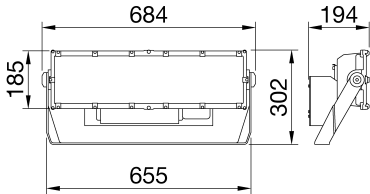

GENEL BİLGİLER

Bağlam	Profesyonel spor aydınlatması	Optik	Dairesel 15°
armatür panoları	Yüksek güçlü LED projektör	Birleştirilmiş Parlama Derecelendirilmesi	ULOR = 0%
Benzersiz dijital kod (Datamatrix)	İç / Dış Şu anda mevcut değil	Lümen çıkışı (lm)	50500
Renk	Grafit grisi	Efficacy (lm/W)	105
Işık kaynağı tipi	LED	Renk Sıcaklık	4000 K
Sistem gücü	480 W	Colour Rendering Index	CRI 80
LED Ömrü	L90B10(Tq25°C)=40.000h; L80B10 (Tq25°C)=75.000h	Standart Sapma Renk Eşleştirme	SDCM = 3
Ağırlık (kg)	15	Fotobiyolojik Risk Sınıfı	-
Garanti	5 yıl	Standart	EN60598-1; EN60598-2-5; IEC 62471; IEC 62778
Depolama sıcaklığı	-	ELETRİK VE AYDINLATMA ÖZELLİKLERİ	
Çalışma sıcaklığı	-25 +50 °C	besleme voltaj	220 - 240V
MATERYALLER	-	Nominal frekans (Hz)	50 / 60
Gövde	Alüminyum pres döküm	sürücü	Dahil
Ekran tipi	Düz temperli cam 4mm	Sürücü arıza oranı	F10 = 90.000h Tq25°C
Optik	TIR Ex. Optik PMMA HT	aşırı gerilim koruması	DM 6 kV / CM 10 kV
Conta	Yaşlanma karşıtı silikon	Kontrol sistemi	DMX
Kilitleme Kancası	-	KURULUM VE BAKIM	
Dış vida	Paslanmaz çelik	Mounting and installation	Yüksek direkli aydınlatma - Duvara montaj - Yere montaj
Renk	Polyester toz kaplı	Eğim	Entegre gonyometreli braket üzerinde dönüş
STANDARTLAR VE ONAYLAR	-	kablolama	Projektör ve güç kaynağı ünitesi arasındaki su geçirmez konektör
Sınıflandırma	-	çin	Braket
Yüzey sıcaklığı azaltılmış cihaz	-	Işık kaynağı değiştirilebilirliği	Profesyonel olarak
DIN 18032-3 belgesi	-	Kontrol tertibatı değiştirilebilirliği	Profesyonel olarak
IPEA	-	Sürücü Kutusu	Dış
Yalıtım sınıfı	I	Rüzgara maruz maksimum yüzey	0,15 m²
IP derecesi	IP66	-	-
Direnç dayanıklı	IK08	-	-
Akkor Tel Deneyi:	-	-	-

DIMENSIONAL

PHOTOMETRIC DISTRIBUTION

Product Data Sheet

GWP3131BL840

STADIUM PRO

TECHNICAL SYMBOLOGY

0,15 m²

IP
IP66