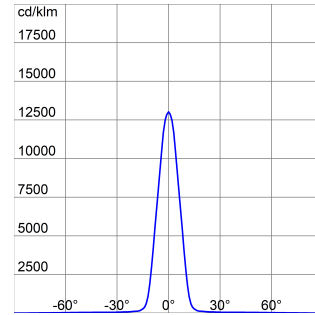

PHOTOMETRIC DISTRIBUTION