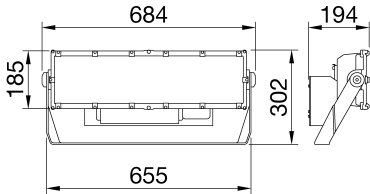

GENEL BİLGİLER		OPTİK VE AYDINLATICI ÖZELLİKLER	
Bağlam armatür panoları	Profesyonel spor aydınlatması Yüksek güçlü LED projektör	Optik	dairesel 30° ULOR = 0%
Benzersiz dijital kod (Datamatrix)	İç / Dış Şu anda mevcut değil	Birleştirilmiş Parlama Derecelendirilmesi	56500
Renk	Grafit grisi	Lümen çıkışı (lm)	118
Işık kaynağı tipi	LED	Efficacy (lm/W)	4000 K
Sistem gücü	480 W	Renk Sıcaklık	CRI70
LED Ömrü	L90B10(Tq25°C)=40.000h; L80B10 (Tq25°C)=75.000h	Colour Rendering Index	SDCM = 5
Ağırlık (kg)	15	Standart Sapma Renk Eşleştirme	Fotobiyojik Risk Sınıfı
Garanti	5 yıl	Standart	EN60598-1; EN60598-2-5; IEC 62471; IEC 62778
Depolama sıcaklığı	-	ELETRİK VE AYDINLATMA ÖZELLİKLERİ	
Çalışma sıcaklığı	-25 +50 °C	besleme voltaj	220 - 240V
MATERYALLER	-	Nominal frekans (Hz)	50 / 60
Gövde	Alüminyum pres döküm	sürücü	Dahil
Ekran tipi	Düz temperli cam 4mm	Sürücü arıza oranı	F10 = 90.000h Tq25°C
Optik	TIR Ex. Optik PMMA HT	aşırı gerilim koruması	DM 6 kV / CM 10 kV
Conta	Yaşlanma karşıtı silikon	Kontrol sistemi	DMX
Kilitleme Kancası	-	KURULUM VE BAKIM	
Dış vida	Paslanmaz çelik	Mounting and installation	Yüksek direkli aydınlatma - Duvara montaj - Yere montaj
Renk	Polyester toz kaplı	Eğim	Entegre gonyometreli braket üzerinde dönüş
STANDARTLAR VE ONAYLAR	-	kablolama	Projektör ve güç kaynağı ünitesi arasındaki su geçirmez konektör
Sınıflandırma	-	çin	Braket
Yüzey sıcaklığı azaltılmış cihaz	-	Işık kaynağı değiştirilebilirliği	Profesyonel olarak
DIN 18032-3 belgesi	-	Kontrol tertibatı değiştirilebilirliği	Profesyonel olarak
IPEA	-	Sürücü Kutusu	Dış
Yalıtım sınıfı	I	Rüzgara maruz maksimum yüzey	0,15 m ²
IP derecesi	IP66	-	-
Direnç dayanıklı	IK08	-	-
Akkor Tel Deneyi:	-	-	-

DIMENSIONAL

PHOTOMETRIC DISTRIBUTION

Product Data Sheet GWP3131BG740

STADIUM PRO

TECHNICAL SYMBOLOGY

0,15 m²

IP
IP66

IK
IK08