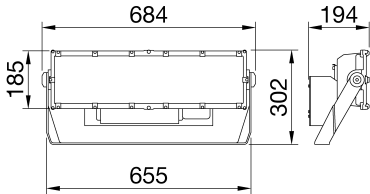

GENEL BİLGİLER

Bağlam	Profesyonel spor aydınlatması	Optik	Dairesel 40°
armatür	Yüksek güçlü LED projektör	Birleştirilmiş Parlama Derecelendirilmesi	ULOR = 0%
panoları	İç / Dış	Lümen çıkışı (lm)	46000
Benzersiz dijital kod (Datamatrix)	Şu anda mevcut değil	Efficacy (lm/W)	96
Renk	Grafit grisi	Renk Sıcaklık	5700 K
Işık kaynağı tipi	LED	Colour Rendering Index	CRI 80
Sistem gücü	480 W	Standart Sapma Renk Eşleştirme	SDCM = 3
LED Ömrü	L90B10(Tq25°C)=40.000h; L80B10 (Tq25°C)=75.000h	Fotobiyolojik Risk Sınıfı	-
Ağırlık (kg)	15	Standart	EN60598-1; EN60598-2-5; IEC 62471; IEC 62778
Garanti	5 yıl	ELETRİK VE AYDINLATMA ÖZELLİKLERİ	-
Depolama sıcaklığı	-	besleme voltaj	220 - 240V
Çalışma sıcaklığı	-25 +50 °C	Nominal frekans (Hz)	50 / 60
MATERYALLER	-	sürücü	Dahil
Gövde	Alüminyum pres döküm	Sürücü arıza oranı	F10 = 90.000h Tq25°C
Ekran tipi	Düz temperli cam 4mm	aşırı gerilim koruması	DM 6 kV / CM 10 kV
Optik	TIR Ex. Optik PMMA HT	Kontrol sistemi	DMX
Conta	Yaşlanma karşıtı silikon	KURULUM VE BAKIM	-
Kilitleme Kancası	-	Mounting and installation	Yüksek direkli aydınlatma - Duvara montaj - Yere montaj
Dış vida	Paslanmaz çelik	Eğim	Entegre gonyometreli braket üzerinde dönüş
Renk	Polyester toz kaplı	kablolama	Projektör ve güç kaynağı ünitesi arasındaki su geçirmez konektör
STANDARTLAR VE ONAYLAR	-	İçin	Braket
Sınıflandırma	-	Işık kaynağı değiştirilebilirliği	Profesyonel olarak
Yüzey sıcaklığı azaltılmış cihaz	-	Kontrol tertibatı değiştirilebilirliği	Profesyonel olarak
DIN 18032-3 belgesi	-	Sürücü Kutusu	Dış
IPEA	-	Rüzgara maruz maksimum yüzey	0,15 m ²
Yalıtım sınıfı	I		-
IP derecesi	IP66		-
Direnç dayanıklı	IK08		-
Akkor Tel Deneyi:	-		-

DIMENSIONAL

PHOTOMETRIC DISTRIBUTION

Product Data Sheet GWP3131BF857

STADIUM PRO

TECHNICAL SYMBOLOGY

0,15 m²

IP
IP66

IK
IK08