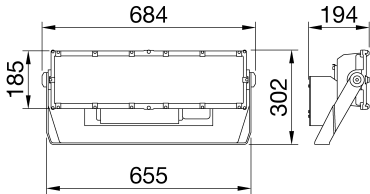

GENEL BİLGİLER		OPTİK VE AYDINLATICI ÖZELLİKLER	
Bağlam armatür panoları	Profesyonel spor aydınlatması Yüksek güçlü LED projektör	Optik	Dairesel 40° ULOR = 0%
Benzersiz dijital kod (Datamatrix)	İç / Dış Şu anda mevcut değil	Birleştirilmiş Parlama Derecelendirmesi	53500
Renk	Grafit grisi	Lümen çıkışı (lm)	111
Işık kaynağı tipi	LED	Efficacy (lm/W)	5700 K
Sistem gücü	480 W	Renk Sıcaklık	CRI70
LED Ömrü	L90B10(Tq25°C)=40.000h; L80B10 (Tq25°C)=75.000h	Colour Rendering Index	SDCM = 5
Ağırlık (kg)	15	Standart Sapma Renk Eşleştirme	-
Garanti	5 yıl	Fotobiyolojik Risk Sınıfı	-
Depolama sıcaklığı	-	Standart	EN60598-1; EN60598-2-5; IEC 62471; IEC 62778
Çalışma sıcaklığı	-25 +50 °C	ELETRİK VE AYDINLATMA ÖZELLİKLERİ	
MATERYALLER	-	besleme voltaj	220 - 240V
Gövde	Alüminyum pres döküm	Nominal frekans (Hz)	50 / 60
Ekran tipi	Düz temperli cam 4mm	sürücü	Dahil
Optik	TIR Ex. Optik PMMA HT	Sürücü arıza oranı	F10 = 90.000h Tq25°C
Conta	Yaşlanma karşıtı silikon	aşırı gerilim koruması	DM 6 kV / CM 10 kV
Kilitleme Kancası	-	Kontrol sistemi	DMX
Dış vida	Paslanmaz çelik	KURULUM VE BAKIM	
Renk	Polyester toz kaplı	Mounting and installation	Yüksek direkli aydınlatma - Duvara montaj - Yere montaj
STANDARTLAR VE ONAYLAR	-	Eğim	Entegre gonyometreli braket üzerinde dönüş
Sınıflandırma	-	kablolama	Projektör ve güç kaynağı ünitesi arasındaki su geçirmez konektör
Yüzey sıcaklığı azaltılmış cihaz	-	çin	Braket
DIN 18032-3 belgesi	-	Işık kaynağı değiştirilebilirliği	Profesyonel olarak
IPEA	-	Kontrol tertibatı değiştirilebilirliği	Profesyonel olarak
Yalıtım sınıfı	I	Sürücü Kutusu	Dış
IP derecesi	IP66	Rüzgara maruz maksimum yüzey	0,15 m ²
Direnç dayanıklı	IK08	-	-
Akkor Tel Deneyi:	-	-	-

DIMENSIONAL

PHOTOMETRIC DISTRIBUTION

Product Data Sheet
GWP3131BF757

STADIUM PRO

TECHNICAL SYMBOLOGY

0,15 m²

IP
IP66

IK
IK08