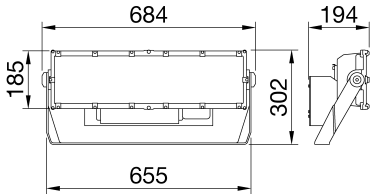

GENEL BİLGİLER

Bağlam armatür panoları	Profesyonel spor aydınlatması Yüksek güçlü LED projektör	Optik	Dairesel 40° ULOR = 0%
Benzersiz dijital kod (Datamatrix)	İç / Dış Şu anda mevcut değil	Birleştirilmiş Parlama Derecelendirilmesi Lümen çıkışı (lm)	53500
Renk	Grafit grisi	Efficacy (lm/W)	111
Işık kaynağı tipi	LED	Renk Sıcaklık	4000 K
Sistem gücü	480 W	Colour Rendering Index	CRI70
LED Ömrü	L90B10(Tq25°C)=40.000h; L80B10 (Tq25°C)=75.000h	Standart Sapma Renk Eşleştirme	SDCM = 5
Ağırlık (kg)	15	Fotobiyolojik Risk Sınıfı	-
Garanti	5 yıl	Standart	EN60598-1; EN60598-2-5; IEC 62471; IEC 62778
Depolama sıcaklığı	-	ELETRİK VE AYDINLATMA ÖZELLİKLERİ	
Çalışma sıcaklığı	-25 +50 °C	besleme voltaj	220 - 240V
MATERYALLER	-	Nominal frekans (Hz)	50 / 60
Gövde	Alüminyum pres döküm	sürücü	Dahil
Ekran tipi	Düz temperli cam 4mm	Sürücü arıza oranı	F10 = 90.000h Tq25°C
Optik	TIR Ex. Optik PMMA HT	aşırı gerilim koruması	DM 6 kV / CM 10 kV
Conta	Yaşlanma karşıtı silikon	Kontrol sistemi	DMX
Kilitleme Kancası	-	KURULUM VE BAKIM	
Dış vida	Paslanmaz çelik	Mounting and installation	Yüksek direkli aydınlatma - Duvara montaj - Yere montaj
Renk	Polyester toz kaplı	Eğim	Entegre gonyometreli braket üzerinde dönüş
STANDARTLAR VE ONAYLAR	-	kablolama	Projektör ve güç kaynağı ünitesi arasındaki su geçirmez konektör
Sınıflandırma	-	çin	Braket
Yüzey sıcaklığı azaltılmış cihaz	-	Işık kaynağı değiştirilebilirliği	Profesyonel olarak
DIN 18032-3 belgesi	-	Kontrol tertibatı değiştirilebilirliği	Profesyonel olarak
IPEA	-	Sürücü Kutusu	Dış
Yalıtım sınıfı	I	Rüzgara maruz maksimum yüzey	0,15 m ²
IP derecesi	IP66	-	-
Direnç dayanıklı	IK08	-	-
Akkor Tel Deneyi:	-	-	-

DIMENSIONAL

PHOTOMETRIC DISTRIBUTION

Product Data Sheet
GWP3131BF740

STADIUM PRO

TECHNICAL SYMBOLOGY

0,15 m²

IP
IP66

IK
IK08