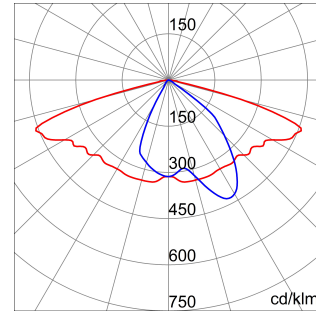

panoları	Dış	Seri	Road [5]
Tip	Tek başına	IP derecesi	IP66
Direnç dayanıklı	IK08	Yalıtım sınıfı	I
Ayarlanabilir eğim	-20° ÷ +10° yan aksesuarı - -10° ÷ +20° kutup başı	Rüzgara maruz maksimum yüzey	0.19 m ²
Çalıştırma sıcaklığı	-25 +40 °C	Aydınlatılan nesneden minimum uzaklık	1 m
Voltaj	220/240 V - 50/60 Hz - tek başına	Lamba	LED
Sistem gücü	151 W	Sürücü tipi	Sabit Akım Sürücü Ledi
Optik	W - ULOR: 0%	Renk sıcaklığı	5700 K (CRI>65)
LED akım	1 A	Modül sayısı	4 (4x3 LED)
Nominal flux (lm)	20520	Lümen çıkışı (lm)	16520
LED Life Time (L80B05)	120000 h	Garanti	5 yıl
Ağırlık (kg)	8.4	aşırı gerilim direnci	Ortak ve diferansiyel mod: 10KV
Elektrokod	244C		

DIMENSIONAL

PHOTOMETRIC DISTRIBUTION

TECHNICAL SYMBOLOGY

IP

IP66

IK

IK08

0.19 m²