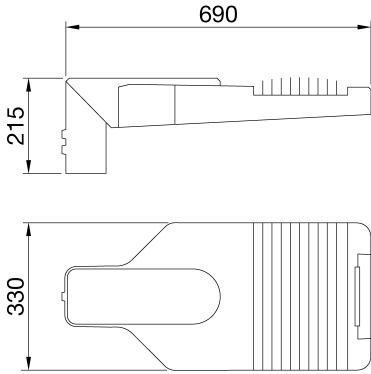

EN AB 46100'e göre düşük bakır içerikli döküm alüminyumdan, polyester toz kaplamalı, kapak, çerçeve ve direk bağlantısına sahip yüksek güçlü LED sokak lambası. 5° hatve ayarı ile hem direğin üstüne hem de ofset üzerine kurulum için uygundur. Entegre ön kolu açma ve kapama sistemi. Temperlenmiş düz camdan üretilmiş kapak (kalınlık 4 mm). PG13.5 üzerinden kablo girişi. Güvenlik anahtarı. PA6.6+FV'de kablo plakası. Metal çekirdekte Baskılı Devre Kartı (PCB). Metalik PC optik sistemi. 10 kV'a kadar ortak mod aşırı gerilim koruması. 50°C ortam sıcaklığına kadar çalışır, ancak Talimat Kılavuzunda belirtildiği gibi besleme akımının düşürülmesiyle.

panoları	Dış	Seri	Road [5]
Tip	Tek başına	IP derecesi	IP66
Direnç dayanıklı	IK08	Yalıtım sınıfı	I
Ayarlanabilir eğim	-20° ÷ +10° yan aksesuarı - -10° ÷ +20° kutup başı	Rüzgara maruz maksimum yüzey	0.19 m ²
Çalıştırma sıcaklığı	-25 +40 °C	Aydınlatılan nesneden minimum uzaklık	1 m
Voltaj	220/240 V - 50/60 Hz - tek başına	Lamba	LED
Sistem gücü	151 W	Sürücü tipi	Sabit Akım Sürücü Ledi
Optik	W - ULOR: 0%	Renk sıcaklığı	5700 K (CRI>65)
LED akım	1 A	Modül sayısı	4 (4x3 LED)
Nominal flux (lm)	20520	Lümen çıkışı (lm)	16520
LED Life Time (L80B05)	120000 h	Garanti	5 yıl
Ağırlık (kg)	8.4	aşırı gerilim direnci	Ortak ve diferansiyel mod: 10KV
Elektrokod	244C		

DIMENSIONAL

PHOTOMETRIC DISTRIBUTION

TECHNICAL SYMBOLOGY

IP

IP66

IK

IK08

0.19 m²