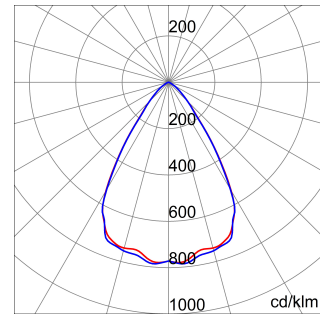

GENEL BİLGİLER		OPTİK VE AYDINLATICI ÖZELLİKLER	
Bağlam	Lojistik ve endüstriyel üretim aydınlatması	Optik	60°
armatür panoları	LED Endüstriyel Reflektör	Birleştirilmiş Parlama Derecelendirmesi	UGR ≤ 22
Benzersiz dijital kod (Datamatrix)	İç Veri matrisi	Lümen çıkışı (lm)	39600
Renk	Gri RAL 7035	Efficacy (lm/W)	155
Işık kaynağı tipi	LED	Renk Sıcaklık	5700 K
Sistem gücü	256 W	Colour Rendering Index	CRI>80
LED Ömrü	L90B10(Tq25°C)>150.000h; L90B10 (Tq40°C)=140.000h	Standart Sapma Renk Eşleştirme	SDCM = 3
Ağırlık (kg)	13,5	Fotobiyolojik Risk Sınıfı	RG0
Garanti	5 yıl	Standart	UL 1598 - CSA C22.2 No. 250.0-18
Depolama sıcaklığı	-	ELETRİK VE AYDINLATMA ÖZELLİKLERİ	
Çalışma sıcaklığı	-25°C & böl; +40 °C	besleme voltaj	120-277 Volt
MATERYALLER	-	Nominal frekans (Hz)	50/60 Hz
Gövde	PA6 "Halogen Free" yüklü fibreglas	sürücü	Dahil
Ekran tipi	Temperli cam Kalınlığı 4mm	Sürücü arıza oranı	F10=100.000h Tq25°C/50.000h Tq40°C
Optik	Metalik PC reflektörü ve PMMA lensleri	aşırı gerilim koruması	DM 6 kV / CM 10 kV
Conta	yaşlanma karşıtı silikon	Kontrol sistemi	AÇIK KAPALI
Kilitleme Kancası	-	KURULUM VE BAKIM	
Dış vida	Paslanmaz çelik	Mounting and installation	Tavan - Duvar Montajı - Süspansiyon
Renk	Gri RAL 7035	Eğim	Braket aksesuarı ile
STANDARTLAR VE ONAYLAR	-	kablolama	Metalik PG'den (NO Konnektör) çıkan nefes almayan kablolu tekli kablolama
Sınıflandırma	-	çin	-
Yüzey sıcaklığı azaltılmış cihaz	Evet	Işık kaynağı değiştirilebilirliği	Profesyonel olarak
DIN 18032-3 belgesi	Available (under certain installation conditions)	Kontrol tertibatı değiştirilebilirliği	Profesyonel olarak
IPEA	-	Sürücü Kutusu	Yerleşik
Yalıtım sınıfı	I	Rüzgara maruz maksimum yüzey	0,350 m²
IP derecesi	IP66	-	-
Direnç dayanıklı	IK08	-	-
Akkor Tel Deneyi:	850 °C	-	-

DIMENSIONAL

PHOTOMETRIC DISTRIBUTION

TECHNICAL SYMBOLOGY

IP
IP66

IK
IK08

GWT
850 °C

Product Data Sheet
GWS4420GH857

SMART [4]