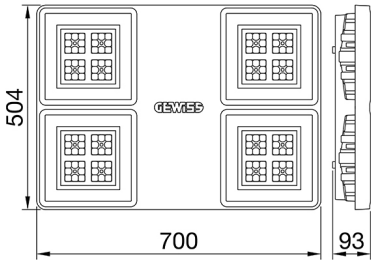

Smart [4] HACCP, üretim alanlarını, depoları ve lojistik alanları aydınlatmak için ideal, yiyecek ve içecek endüstrisindeki aydınlatmaya uygun iç mekan LED aydınlatma armatürleri serisidir. Üç farklı ölçü mevcuttur: 1M, 2M ve 4M. Gövde, havalandırma ve yoğuşma önleyici cihaz, alüminyum alaşımlı ısı dağıtım cihazı EN AB 44300 ile gri fibreglas (RAL7035) yüklü "Halojen içermeyen" naylondan yapılmıştır. ARRAY ile metalik bir reflektör sağlayan çift optik sistem ile donatılmıştır. UV'de dengelenmiş PMMA lensli optik ve metalik reflektör, yüksek verimlilik, 30°, 60° ve 90° çok çeşitli ışık dağılımlarına izin verir, asimetrik ve eliptik, PMMA'da ekran. Asma, duvar ve projeksiyon cihazları montajı mümkündür. Üç tip Renk Sıcaklığı (4000K / 5700K), CRI>80 Renksel Geriverimi İndeksi ve iki güç kaynağı seçeneği (AÇIK/KAPALI veya DALI) mevcuttur.

DIMENSIONAL

PHOTOMETRIC DISTRIBUTION

TECHNICAL SYMBOLOGY

IP
IP66

IK
IK08

GWT
850 °C

Product Data Sheet
GWS4420GH857

SMART [4]