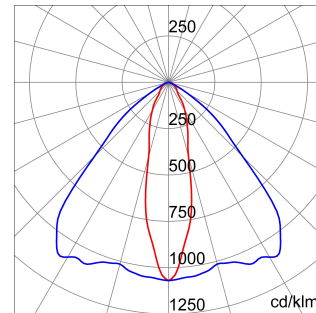

PHOTOMETRIC DISTRIBUTION

TECHNICAL SYMBOLOGY

0,390 m²

IP
IP65

IK
IK08

GWT
850 °C