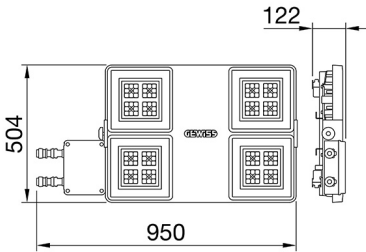

DIMENSIONAL