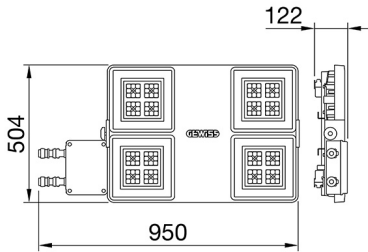

GENEL BİLGİLER		OPTİK VE AYDINLATICI ÖZELLİKLER	
Bağlam	Endüstriler ve büyük spor tesisleri için aydınlatma	Optik	Asimetrik
armatür panoları	LED Endüstriyel Reflektör	Birleştirilmiş Parlama Derecelendirmesi	-
Benzersiz dijital kod (Datamatrix)	Veri matrisi	Lümen çıkışı (lm)	27600 (830 Em.)
Renk	Gri RAL 7035	Efficacy (lm/W)	146
Işık kaynağı tipi	LED	Renk Sıcaklık	5700 K
Sistem gücü	189 W (+5W Acil)	Colour Rendering Index	CRI>80
LED Ömrü	L90B10(Tq25°C)>150.000h; L90B10 (Tq40°C)=140.000h	Standart Sapma Renk Eşleştirme	SDCM = 3
Ağırlık (kg)	15	Fotobiyolojik Risk Sınıfı	RG0
Garanti	5 yıl	Standart	EN 60598-2-22 ; EN 60598-1 ; EN 60598-2-24
Depolama sıcaklığı	-40 +70 °C	ELETRİK VE AYDINLATMA ÖZELLİKLERİ	
Çalışma sıcaklığı	0 ± +40 °C	besleme voltaj	220 - 240V
MATERYALLER	-	Nominal frekans (Hz)	50/60 Hz
Gövde	PA6 "Halogen Free" yüklü fiberglas	sürücü	Dahil
Ekran tipi	Temperli cam Kalınlığı 4mm	Sürücü arıza oranı	F10=100.000h Tq25°C/50.000h Tq40°C
Optik	Metalik PC reflektörü ve PMMA lensleri	aşırı gerilim koruması	DM 6 kV / CM 10 kV
Conta	yaşlanma karşıtı silikon	Kontrol sistemi	2 x DALI DT6 + 1 x DALI DT1 (Acil Durum 3h)
Kilitleme Kancası	-	KURULUM VE BAKIM	
Dış vida	Paslanmaz çelik	Mounting and installation	Tavan lambası - Süspansiyon
Renk	Gri RAL 7035	Eğim	-
STANDARTLAR VE ONAYLAR	-	kablolanma	GW connect su geçirmez konektör ile
Sınıflandırma	-	çin	-
Yüzey sıcaklığı azaltılmış cihaz	Evet	Işık kaynağı değiştirilebilirliği	Profesyonel olarak
DIN 18032-3 belgesi	Available (under certain installation conditions)	Kontrol tertibatı değiştirilebilirliği	Profesyonel olarak
IPEA	-	Sürücü Kutusu	Yerleşik
Yalıtım sınıfı	I	Rüzgara maruz maksimum yüzey	0,390 m ²
IP derecesi	IP65	-	-
Direnç dayanıklı	IK08	-	-
Akkor Tel Deneyi:	850 °C	-	-

DIMENSIONAL

PHOTOMETRIC DISTRIBUTION

TECHNICAL SYMBOLOGY

0,390 m²

IP
IP65

IK
IK08

GWT
850 °C

Product Data Sheet
GWS4424AC857