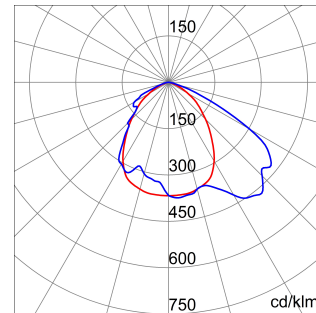

Smart [3] Plus, CRI ≥80 ve ≥90 ile 3000K, 4000K, 5700K olarak sunulan, kablo deliği olmayan LED Döner Tipli bir IP66/69 tavan lambasıdır. Endüstriyel uygulamalar için ve üretim alanları, depolar ve lojistik alanlar için ideal olan kendiliğinden sönen polikarbonat RAL7035'ten IK08 gövde 1200, 1600mm boyutlarında, 38W - 63W arası güçlerde, 4.000 lm'den 10.000 lm'de akışa, entegre Açma/Kapama veya DALI gücüne ve 3 farklı optik çözüme, Şeffaf, Opal ve Şeffaf ekran orta ışınli optiklere ve TIR lense sahiptir PMMA'dan yapılmıştır. Kesintisiz kablolanmalı versiyon, sürekli bir sıra halinde monte edilmiş maksimum 25 cihaz ile önceden kablolanmış mekanik ve elektrikli bileşenlere sahiptir. Askı ve duvar aparatını, aksesuar braketini GW 30° veya 45° eğimle monte etmek mümkündür. dikey ekseninde. Entegre bir DALI acil durum kitli versiyonu mevcuttur.

DIMENSIONAL

PHOTOMETRIC DISTRIBUTION

TECHNICAL SYMBOLOGY

0,390 m²

IP
IP65

IK
IK08

GWT
850 °C

Product Data Sheet
GWS4424AC857