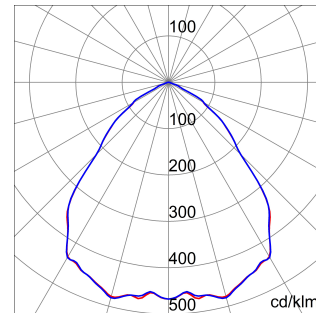

Smart [3] Plus, CRI ≥80 ve ≥90 ile 3000K, 4000K, 5700K olarak sunulan, kablo deliği olmayan LED Döner Tipli bir IP66/69 tavan lambasıdır. Endüstriyel uygulamalar için ve üretim alanları, depolar ve lojistik alanlar için ideal olan kendiliğinden sönen polikarbonat RAL7035'ten IK08 gövde 1200, 1600mm boyutlarında, 38W - 63W arası güçlerde, 4.000 lm'den 10.000 lm'de akışa, entegre Açma/Kapama veya DALI gücüne ve 3 farklı optik çözüme, Şeffaf, Opal ve Şeffaf ekran orta ışınli optiklere ve TIR lense sahiptir PMMA'dan yapılmıştır. Kesintisiz kablolamalı versiyon, sürekli bir sıra halinde monte edilmiş maksimum 25 cihaz ile önceden kablolanmış mekanik ve elektrikli bileşenlere sahiptir. Askı ve duvar aparatını, aksesuar braketini GW 30° veya 45° eğimle monte etmek mümkündür. dikey ekseninde. Entegre bir DALI acil durum kitli versiyonu mevcuttur.

DIMENSIONAL

PHOTOMETRIC DISTRIBUTION

TECHNICAL SYMBOLOGY

0,390 m²

IP
IP65

IK
IK08

GWT
850 °C

Product Data Sheet
GWS4424AA857