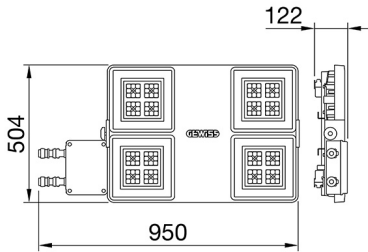

GENEL BİLGİLER		OPTİK VE AYDINLATICI ÖZELLİKLER	
Bağlam	Endüstriler ve büyük spor tesisleri için aydınlatma	Optik	Dizi
armatür panoları	LED Endüstriyel Reflektör	Birleştirilmiş Parlama Derecelendirmesi	UGR ≤ 25
Benzersiz dijital kod (Datamatrix)	Veri matrisi	Lümen çıkışı (lm)	30800 (950 Em.)
Renk	Gri RAL 7035	Efficacy (lm/W)	163
Işık kaynağı tipi	LED	Renk Sıcaklık	5700 K
Sistem gücü	189 W (+5W Acil)	Colour Rendering Index	CRI>80
LED Ömrü	L90B10(Tq25°C)>150.000h; L90B10 (Tq40°C)=140.000h	Standart Sapma Renk Eşleştirme	SDCM = 3
Ağırlık (kg)	15	Fotobiyolojik Risk Sınıfı	RG0
Garanti	5 yıl	Standart	EN 60598-2-22 ; EN 60598-1 ; EN 60598-2-24
Depolama sıcaklığı	-40 +70 °C	ELETRİK VE AYDINLATMA ÖZELLİKLERİ	
Çalışma sıcaklığı	0 ± +40 °C	besleme voltaj	220 - 240V
MATERYALLER		Nominal frekans (Hz)	50/60 Hz
Gövde	PA6 "Halogen Free" yüklü fiberglas	sürücü	Dahil
Ekran tipi	Temperli cam Kalınlığı 4mm	Sürücü arıza oranı	F10=100.000h Tq25°C/50.000h Tq40°C
Optik	Metalize polikarbonat reflektör	aşırı gerilim koruması	DM 6 kV / CM 10 kV
Conta	yaşlanma karşıtı silikon	Kontrol sistemi	2 x DALI DT6 + 1 x DALI DT1 (Acil Durum 3h)
Kilitleme Kancası	-	KURULUM VE BAKIM	
Dış vida	Paslanmaz çelik	Mounting and installation	Tavan lambası - Süspansiyon
Renk	Gri RAL 7035	Eğim	-
STANDARTLAR VE ONAYLAR		kablolama	GW connect su geçirmez konektör ile
Sınıflandırma	-	için	-
Yüzey sıcaklığı azaltılmış cihaz	Evet	Işık kaynağı değiştirilebilirliği	Profesyonel olarak
DIN 18032-3 belgesi	Available (under certain installation conditions)	Kontrol tertibatı değiştirilebilirliği	Profesyonel olarak
IPEA	-	Sürücü Kutusu	Yerleşik
Yalıtım sınıfı	I	Rüzgara maruz maksimum yüzey	0,390 m ²
IP derecesi	IP65		-
Direnç dayanıklı	IK08		-
Akkor Tel Deneyi:	850 °C		-

DIMENSIONAL

PHOTOMETRIC DISTRIBUTION

TECHNICAL SYMBOLOGY

0,390 m²

IP
IP65

IK
IK08

GWT
850 °C

Product Data Sheet
GWS4424AA857