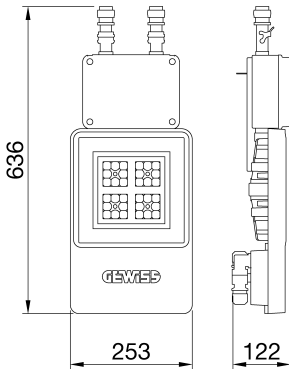

GENEL BİLGİLER		OPTİK VE AYDINLATICI ÖZELLİKLER	
Bağlam	Lojistik ve endüstriyel üretim aydınlatması	Optik	Asimetrik
armatür panoları	LED Endüstriyel Reflektör	Birleştirilmiş Parlama Derecelendirmesi	-
Benzersiz dijital kod (Datamatrix)	Veri matrisi	Lümen çıkışı (lm)	6900 (830 Em.)
Renk	Gri RAL 7035	Efficacy (lm/W)	144
Işık kaynağı tipi	LED	Renk Sıcaklık	5700 K
Sistem gücü	48 W (+5 W Acil)	Colour Rendering Index	CRI>80
LED Ömrü	L90B10(Tq25°C)>150.000h; L90B10 (Tq40°C)=140.000h	Standart Sapma Renk Eşleştirme	SDCM = 3
Ağırlık (kg)	5	Fotobiyolojik Risk Sınıfı	RG0
Garanti	5 yıl	Standart	EN 60598-2-22 ; EN 60598-1 ; EN 60598-2-24
Depolama sıcaklığı	-40 +70 °C	ELETRİK VE AYDINLATMA ÖZELLİKLERİ	
Çalışma sıcaklığı	0 ± +40 °C	besleme voltaj	220 - 240V
<b>MATERYALLER</b>	-	Nominal frekans (Hz)	50/60 Hz
Gövde	PA6 "Halogen Free" yüklü fiberglas	sürücü	Dahil
Ekran tipi	Temperli cam Kalınlığı 4mm	Sürücü arıza oranı	F10=100.000h Tq25°C/50.000h Tq40°C
Optik	Metalik PC reflektörü ve PMMA lensleri	aşırı gerilim koruması	DM 6 kV / CM 10 kV
Conta	yaşlanma karşıtı silikon	Kontrol sistemi	1 x DALI DT6 + 1 x DALI DT1 (Acil 3h)
Kilitleme Kancası	-	KURULUM VE BAKIM	
Dış vida	Paslanmaz çelik	Mounting and installation	Tavan lambası - Süspansiyon
Renk	Gri RAL 7035	Eğim	-
<b>STANDARTLAR VE ONAYLAR</b>	-	kablolama	GW connect su geçirmez konektör ile
Sınıflandırma	-	için	-
Yüzey sıcaklığı azaltılmış cihaz	Evet	Işık kaynağı değiştirilebilirliği	Profesyonel olarak
DIN 18032-3 belgesi	Available (under certain installation conditions)	Kontrol tertibatı değiştirilebilirliği	Profesyonel olarak
IPEA	-	Sürücü Kutusu	Yerleşik
Yalıtım sınıfı	I	Rüzgara maruz maksimum yüzey	0,140 m²
IP derecesi	IP65		-
Direnç dayanıklı	IK08		-
Akkor Tel Deneyi:	850 °C		-

### DIMENSIONAL