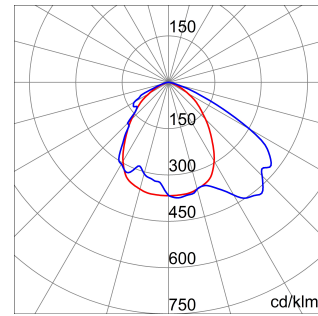

Smart [3] Plus, CRI ≥80 ve ≥90 ile 3000K, 4000K, 5700K olarak sunulan, kablo deliği olmayan LED Döner Tipli bir IP66/69 tavan lambasıdır. Endüstriyel uygulamalar için ve üretim alanları, depolar ve lojistik alanlar için ideal olan kendiliğinden sönen polikarbonat RAL7035'ten IK08 gövde 1200, 1600mm boyutlarında, 38W - 63W arası güçlerde, 4.000 lm'den 10.000 lm'de akışa, entegre Açma/Kapama veya DALI gücüne ve 3 farklı optik çözüme, Şeffaf, Opal ve Şeffaf ekran orta ışınli optiklere ve TIR lense sahiptir PMMA'dan yapılmıştır. Kesintisiz kablolamalı versiyon, sürekli bir sıra halinde monte edilmiş maksimum 25 cihaz ile önceden kablolanmış mekanik ve elektrikli bileşenlere sahiptir. Askı ve duvar aparatını, aksesuar braketini GW 30° veya 45° eğimle monte etmek mümkündür. dikey ekseninde. Entegre bir DALI acil durum kitli versiyonu mevcuttur.

### DIMENSIONAL

### PHOTOMETRIC DISTRIBUTION