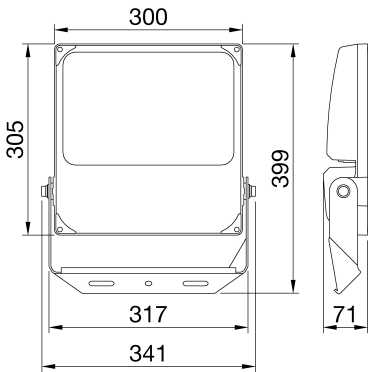

### GENEL BİLGİLER

Bağlam	Industry, logistics, facades, sporting facilities and outdoor area lighting
armatür	Orta ve yüksek lümen gücüne sahip LED armatür
panoları	İç / Dış
Benzersiz dijital kod (Datamatrix)	Şu anda mevcut değil
Renk	Siyah
Işık kaynağı tipi	LED
Sistem gücü	200 W
LED Ömrü	L80B50 (Tq=25°C) = 80.000 h
Ağırlık (kg)	5.8
Garanti	5 yıl
Depolama sıcaklığı	-40°C +90°C
Çalışma sıcaklığı	-30°C + +50 °C
<b>MATERYALLER</b>	
Gövde	Alüminyum pres döküm
Ekran tipi	Tempered 4mm-thick surface glass with Gewiss logo
Optik	High-efficiency lens and reflector unit
Conta	-
Kilitleme Kancası	-
Dış vida	Paslanmaz çelik
Renk	Toz kaplama
<b>STANDARTLAR VE ONAYLAR</b>	
Sınıflandırma	-
Yüzey sıcaklığı azaltılmış cihaz	-
DIN 18032-3 belgesi	Müsait değil
IPEA	-
Yalıtım sınıfı	I
IP derecesi	IP66
Direnç dayanıklı	IK08
Akkor Tel Deneyi:	750 °C

### DIMENSIONAL