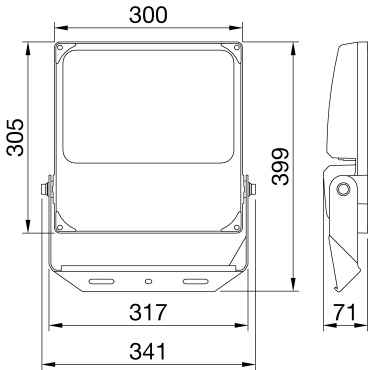

### GENEL BİLGİLER

Bağlam	Industry, logistics, facades, sporting facilities and outdoor area lighting
armatür	Orta ve yüksek lümen gücüne sahip LED armatür
panoları	İç / Dış
Benzersiz dijital kod (Datamatrix)	Şu anda mevcut değil
Renk	Siyah
Işık kaynağı tipi	LED
Sistem gücü	200 W
LED Ömrü	L80B50 (Tq=25°C) = 80.000 h
Ağırlık (kg)	4.8
Garanti	5 yıl
Depolama sıcaklığı	-40° +80°
Çalışma sıcaklığı	-30°C + +50 °C
<b>MATERYALLER</b>	
Gövde	Alüminyum pres döküm
Ekran tipi	Tempered 4mm-thick surface glass with Gewiss logo
Optik	High-efficiency lens and reflector unit
Conta	-
Kilitleme Kancası	-
Dış vida	Paslanmaz çelik
Renk	Toz kaplama
<b>STANDARTLAR VE ONAYLAR</b>	
Sınıflandırma	-
Yüzey sıcaklığı azaltılmış cihaz	-
DIN 18032-3 belgesi	Müsait değil
IPEA	-
Yalıtım sınıfı	I
IP derecesi	IP66
Direnç dayanıklı	IK08
Akkor Tel Deneyi:	750 °C

### DIMENSIONAL