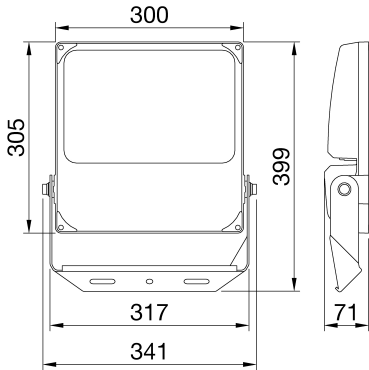

OPTİK VE AYDINLATICI ÖZELLİKLER

Optik	Asimetrik
Birleştirilmiş Parlama Derecelendirmesi	ULOR = 0%
Lümen çıkışı (lm)	27600
Efficacy (lm/W)	138
Renk Sıcaklık	4000 K
Colour Rendering Index	CRI 80
Standart Sapma Renk Eşleştirme	SDCM = 5
Fotobiyolojik Risk Sınıfı	RG1
Standart	EN 60598-1; EN 60598-2-5; IEC/TR 62778; EN 62493

ELETRİK VE AYDINLATMA ÖZELLİKLERİ

besleme voltaj	220-240 V
Nominal frekans (Hz)	50/60 Hz
sürücü	Yerleşik
Sürücü arıza oranı	F10 (Tq=25°C) > 80.000 h
aşırı gerilim koruması	DM 4 kV/ CM 4 kV

KONTROL SİSTEMİ

Kontrol sistemi	AÇIK KAPALI
KURULUM VE BAKIM	
Mounting and installation	Floodlight mast - Ceiling - Wall - Ground
Eğim	Entegre gonyometreli braket üzerinde dönüş
kablolama	Güç kablosu ile
için	Via integrated bracket
Işık kaynağı değiştirilebilirliği	değiştirilemez
Kontrol tertibatı değiştirilebilirliği	Profesyonel olarak
Sürücü Kutusu	Yerleşik
Rüzgara maruz maksimum yüzey	0,095 m2

DIMENSIONAL

PHOTOMETRIC DISTRIBUTION

TECHNICAL SYMBOLOGY