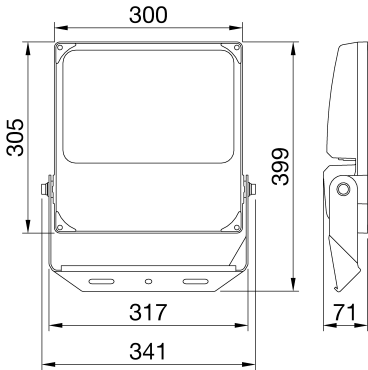

OPTİK VE AYDINLATICI ÖZELLİKLER

Optik	Asimetrik
Birleştirilmiş Parlama Derecelendirmesi	ULOR = 0%
Lümen çıkışı (lm)	26600
Efficacy (lm/W)	133
Renk Sıcaklık	3000 K
Colour Rendering Index	CRI 80
Standart Sapma Renk Eşleştirme	SDCM = 5
Fotobiyolojik Risk Sınıfı	RG1
Standart	EN 60598-1; EN 60598-2-5; IEC/TR 62778; EN 62493

ELETRİK VE AYDINLATMA ÖZELLİKLERİ

besleme voltaj	220-240 V
Nominal frekans (Hz)	50/60 Hz
sürücü	Yerleşik
Sürücü arıza oranı	F10 (Tq=25°C) > 80.000 h
aşırı gerilim koruması	DM 4 kV/ CM 4 kV

KONTROL SİSTEMİ

Kontrol sistemi	AÇIK KAPALI
KURULUM VE BAKIM	
Mounting and installation	Floodlight mast - Ceiling - Wall - Ground
Eğim	Entegre gonyometreli braket üzerinde dönüş
kablolama	Güç kablosu ile
için	Via integrated bracket
Işık kaynağı değiştirilebilirliği	değiştirilemez
Kontrol tertibatı değiştirilebilirliği	Profesyonel olarak
Sürücü Kutusu	Yerleşik
Rüzgara maruz maksimum yüzey	0,095 m2

DIMENSIONAL

PHOTOMETRIC DISTRIBUTION

TECHNICAL SYMBOLOGY