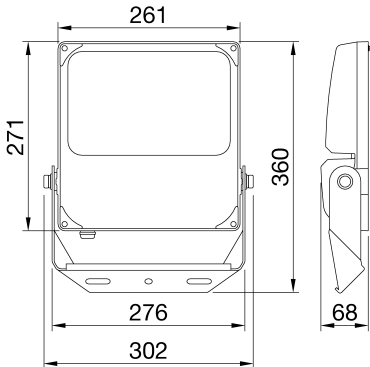

OPTİK VE AYDINLATICI ÖZELLİKLER

Optik	60°
Birleştirilmiş Parlama Derecelendirmesi	ULOR = 0%
Lümen çıkışı (lm)	21200
Efficacy (lm/W)	141
Renk Sıcaklık	5700 K
Colour Rendering Index	CRI 80
Standart Sapma Renk Eşleştirme	SDCM = 5
Fotobiyolojik Risk Sınıfı	RG1
Standart	EN 60598-1; EN 60598-2-5; IEC/TR 62778; EN 62493

ELETRİK VE AYDINLATMA ÖZELLİKLERİ

besleme voltaj	220-240 V
Nominal frekans (Hz)	50/60 Hz
sürücü	Yerleşik
Sürücü arıza oranı	F10 (Tq=25°C) > 80.000 h
aşırı gerilim koruması	DM 4 kV/ CM 4 kV

KONTROL SİSTEMİ

Kontrol sistemi	AÇIK KAPALI
KURULUM VE BAKIM	
Mounting and installation	Floodlight mast - Ceiling - Wall - Ground
Eğim	Entegre gonyometreli braket üzerinde dönüş
kablolama	Güç kablosu ile
için	Via integrated bracket
Işık kaynağı değiştirilebilirliği	değiştirilemez
Kontrol tertibatı değiştirilebilirliği	Profesyonel olarak
Sürücü Kutusu	Yerleşik
Rüzgara maruz maksimum yüzey	0,07 m²

DIMENSIONAL

PHOTOMETRIC DISTRIBUTION

TECHNICAL SYMBOLOGY