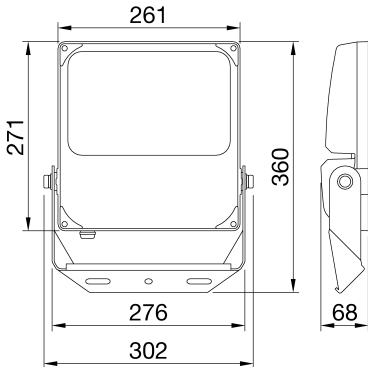

OPTİK VE AYDINLATICI ÖZELLİKLER

Optik	60°
Birleştirilmiş Parlama Derecelendirmesi	ULOR = 0%
Lümen çıkışı (lm)	20400
Efficacy (lm/W)	136
Renk Sıcaklık	3000 K
Colour Rendering Index	CRI 80
Standart Sapma Renk Eşleştirme	SDCM = 5
Fotobiyolojik Risk Sınıfı	RG1
Standart	EN 60598-1; EN 60598-2-5; IEC/TR 62778; EN 62493

ELETRİK VE AYDINLATMA ÖZELLİKLERİ

besleme voltaj	220-240 V
Nominal frekans (Hz)	50/60 Hz
sürücü	Yerleşik
Sürücü arıza oranı	F10 (Tq=25°C) > 80.000 h
aşırı gerilim koruması	DM 4 kV/ CM 4 kV
Kontrol sistemi	AÇIK KAPALI
KURULUM VE BAKIM	
Mounting and installation	Floodlight mast - Ceiling - Wall - Ground
Eğim	Entegre gonyometreli braket üzerinde dönüş
kablolama	Güç kablosu ile
için	Via integrated bracket
Işık kaynağı değiştirilebilirliği	değiştirilemez
Kontrol tertibatı değiştirilebilirliği	Profesyonel olarak
Sürücü Kutusu	Yerleşik
Rüzgara maruz maksimum yüzey	0,07 m²
	Yerleşik
	-
	-
	-
	-

DIMENSIONAL

PHOTOMETRIC DISTRIBUTION

TECHNICAL SYMBOLOGY